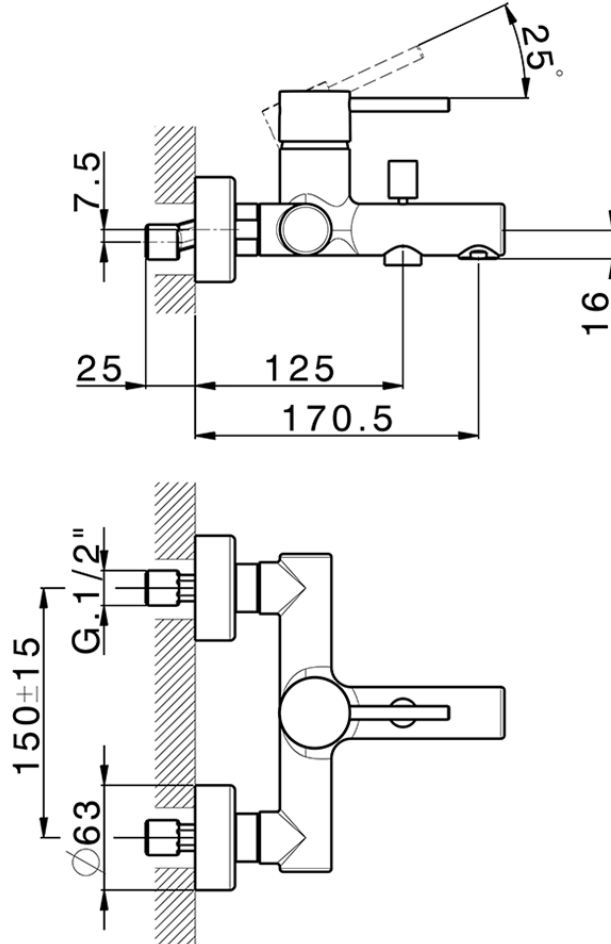

Miscelatore monocomando vasca M32_MT000130

MT000130

<https://www.huberitalia.com/miscelatore-monocomando-vasca-m32-mt000130>

2024-12-22