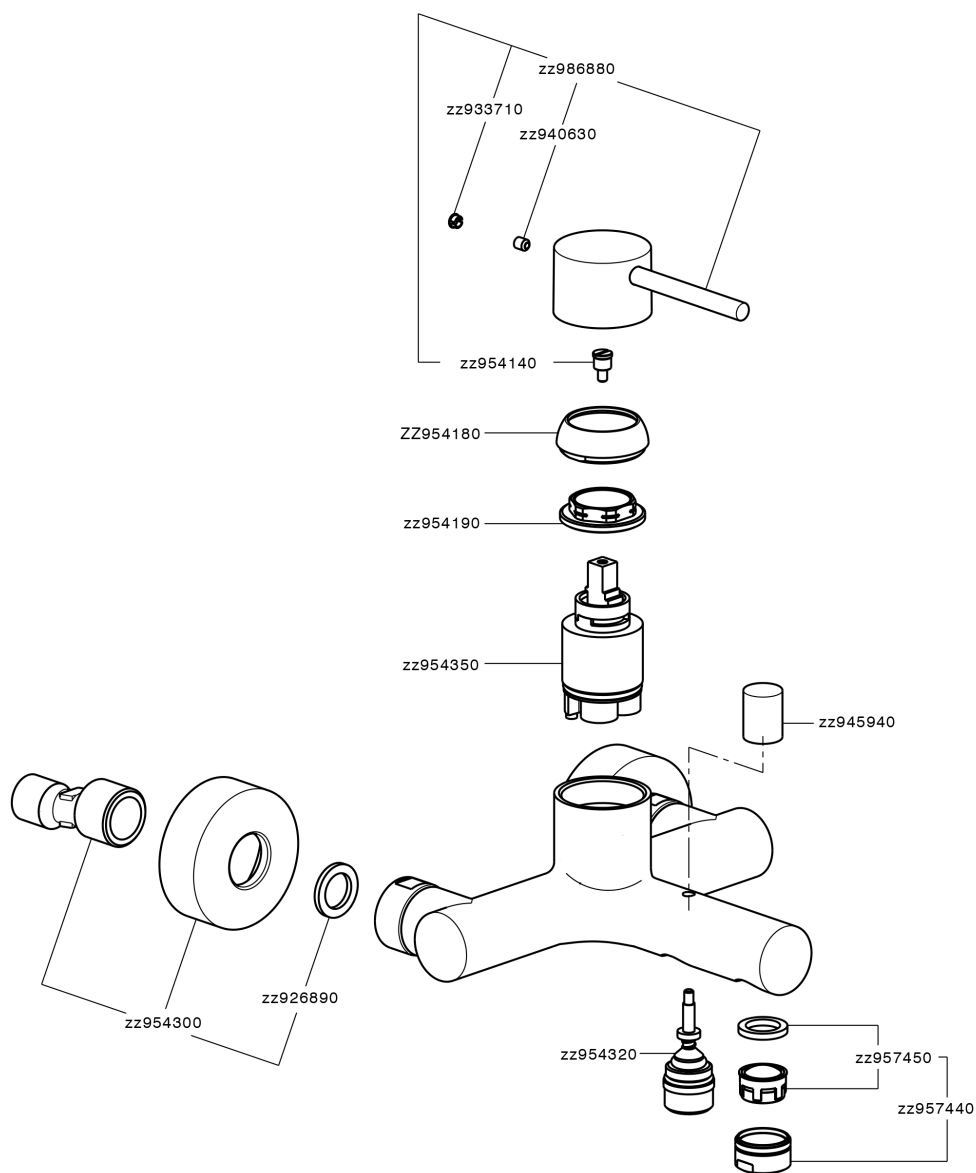

Miscelatore monocomando vasca M32_MT000130

MODELLO **MT000130**

Miscelatore monocomando vasca, senza completo doccia, attacco per flessibile 1/2" M

FINITURE DISPONIBILI

-  **21** 21 Cromo
-  **26** 26 Vecchio Rame
-  **2F** 2F Nichel Spazzolato
-  **2W** 2W Oro Spazzolato
-  **40** 40 Nero Opaco
-  **4Q** 4Q Bianco Opaco

CARATTERISTICHE

Ricambio Cartuccia **ZZ95435000**

Cartuccia Monocomando 35 mm

EcoStop

Con il Dispositivo EcoStop l'apertura dell'acqua avviene con un punto duro al 50% circa della portata. Un fermo a metà apertura, da vincere con una leggera forza solo e soltanto quando ci sia una reale necessità di richiesta d'acqua alla massima portata. Ciò permette di consumare fino al 50% in meno di acqua.

Miscelatore monocomando vasca M32_MT000130

MT000130

<https://huberitalia.com/miscelatore-monocomando-vasca-m32-mt000130>

2024-12-04