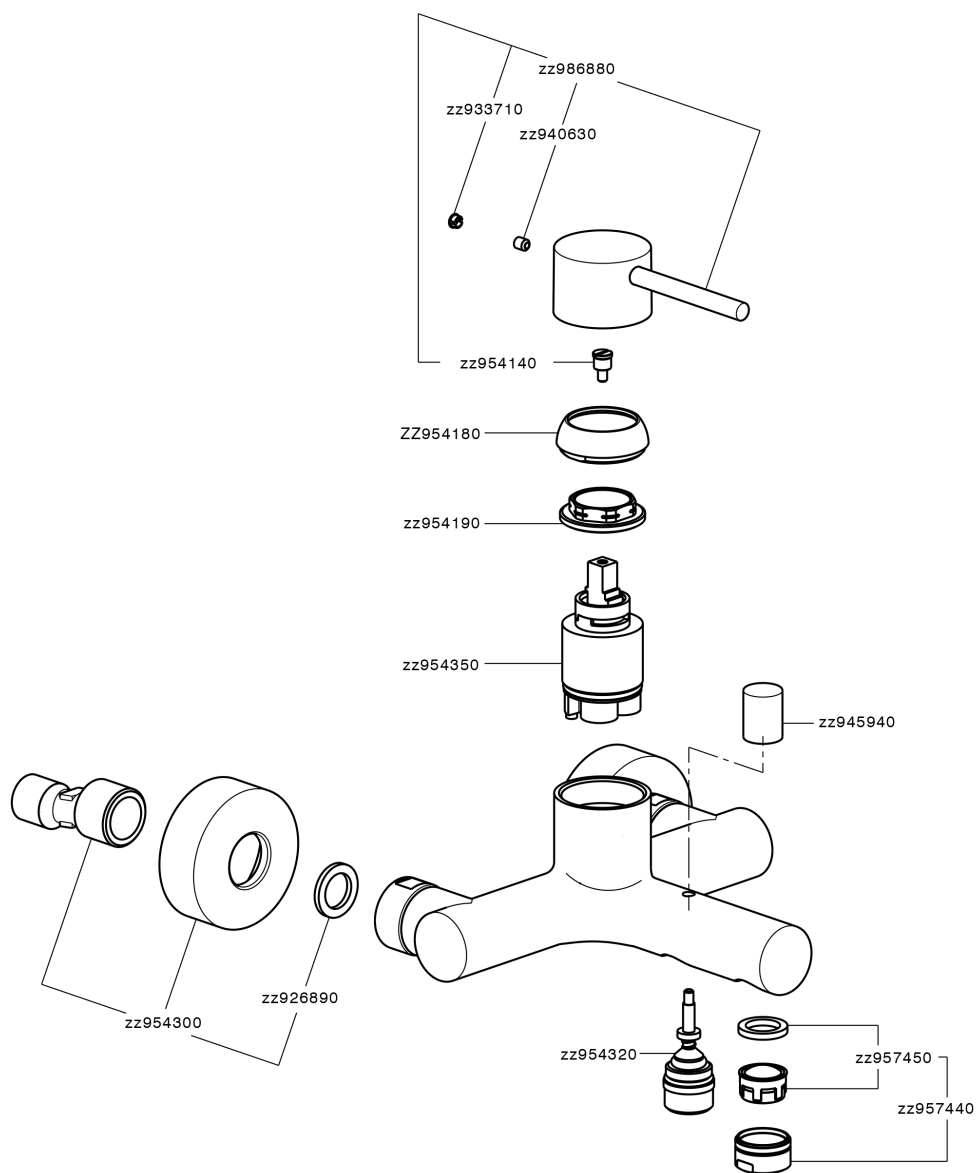

## Miscelatore monocomando vasca M32\_MT000130

MT000130

<https://huberitalia.com/miscelatore-monocomando-vasca-m32-mt000130>

2024-12-04