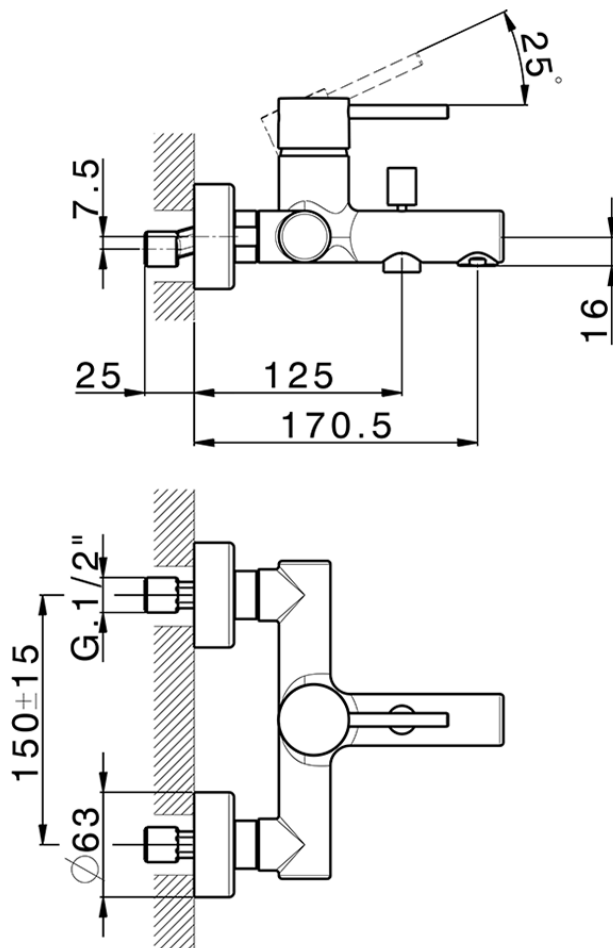

Miscelatore monocomando vasca M32_MT000130

MT000130

<https://huberitalia.com/miscelatore-monocomando-vasca-m32-mt000130>

2024-12-04