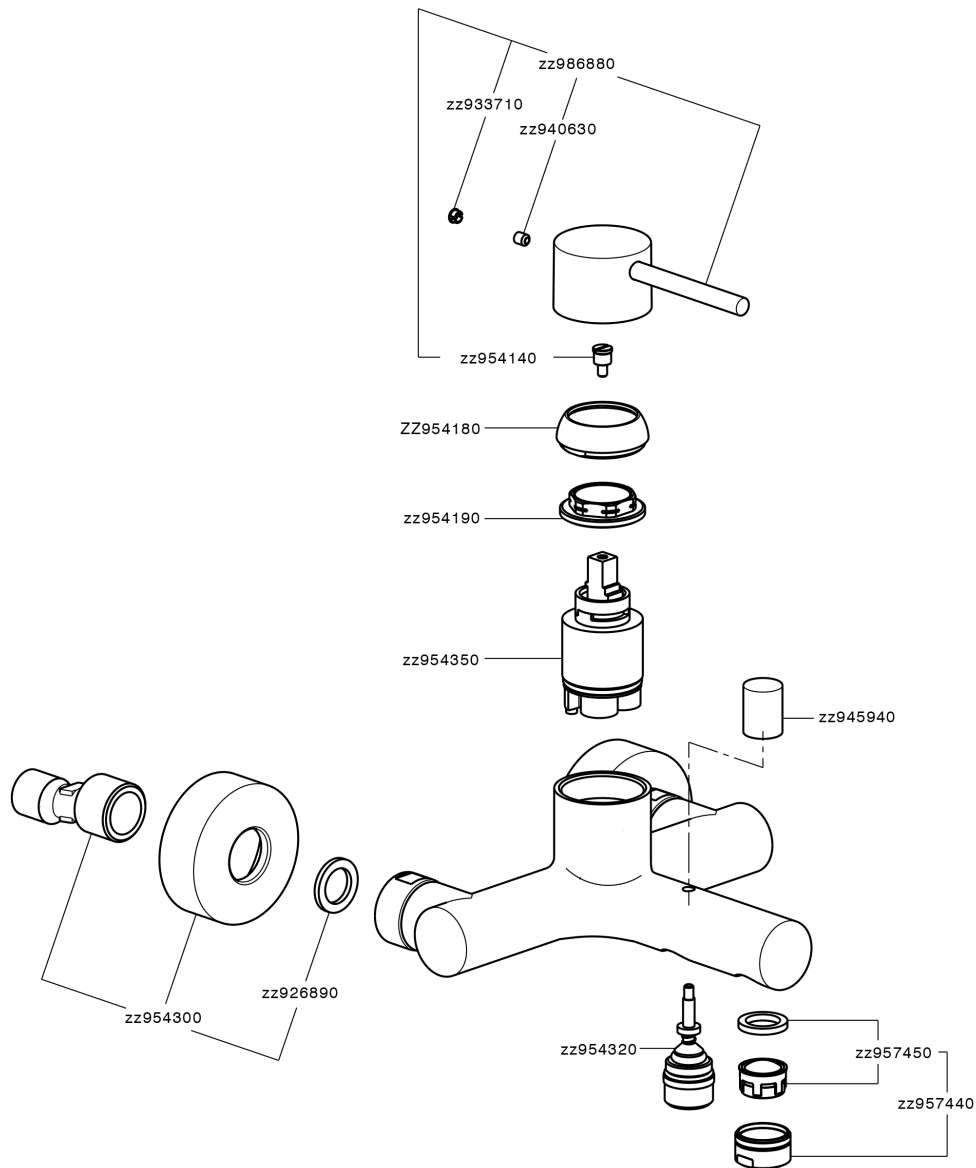

Miscelatore monocomando vasca M32_MT000130

MODELLO **MT000130**

Miscelatore monocomando vasca, senza completo doccia, attacco per flessibile 1/2" M

FINITURE DISPONIBILI

-  **21** 21 Cromo
-  **26** 26 Vecchio Rame
-  **2F** 2F Nichel Spazzolato
-  **2W** 2W Oro Spazzolato
-  **40** 40 Nero Opaco
-  **4Q** 4Q Bianco Opaco

CARATTERISTICHE

Ricambio Cartuccia **ZZ95435000**

Cartuccia Monocomando 35 mm

EcoStop

Con il Dispositivo EcoStop l'apertura dell'acqua avviene con un punto duro al 50% circa della portata. Un fermo a metà apertura, da vincere con una leggera forza solo e soltanto quando ci sia una reale necessità di richiesta d'acqua alla massima portata. Ciò permette di consumare fino al 50% in meno di acqua.

Miscelatore monocomando vasca M32_MT000130

MT000130

<https://www.huberitalia.com/miscelatore-monocomando-vasca-m32-mt000130>

2024-12-22