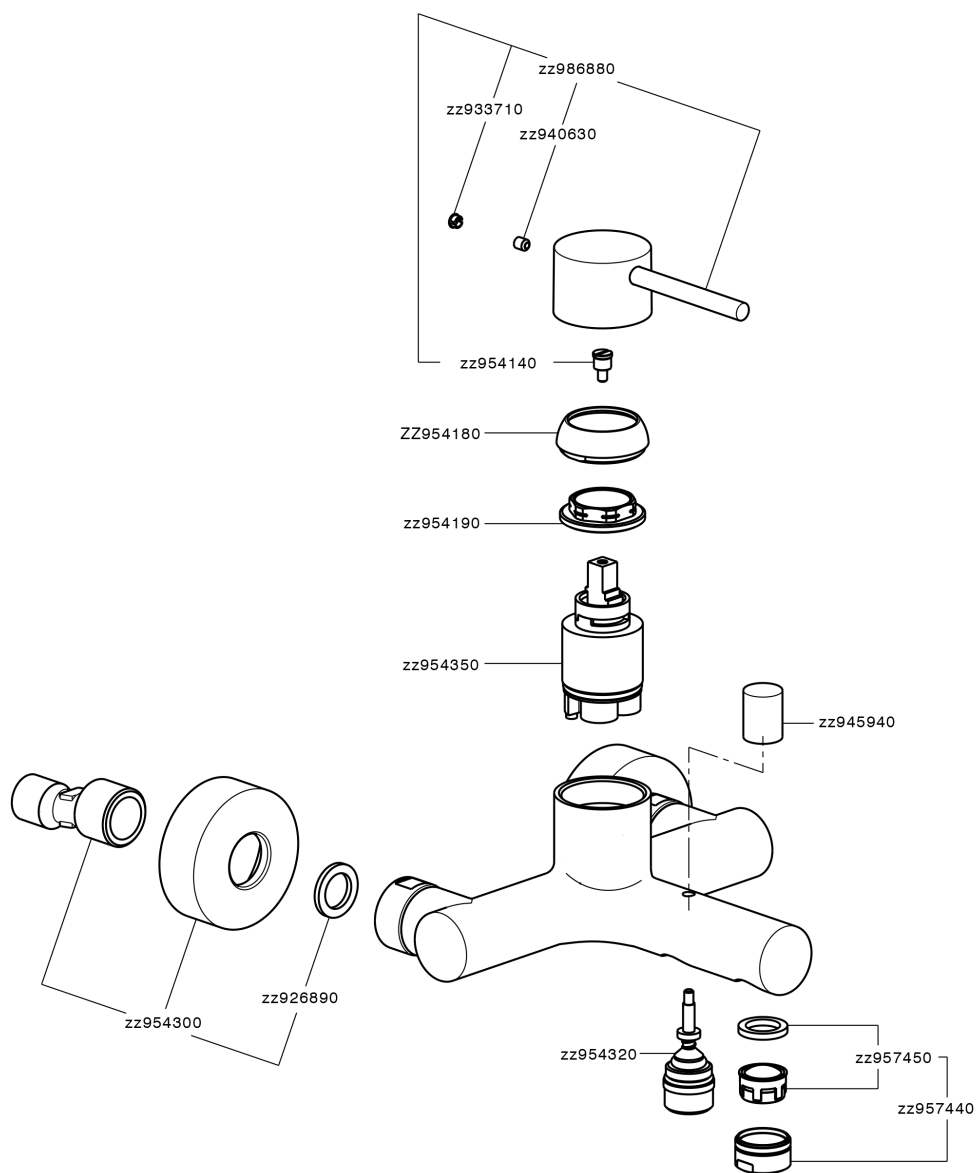

Miscelatore monocomando vasca M32_MT000130

MT000130

<https://www.huberitalia.com/miscelatore-monocomando-vasca-m32-mt000130>

2024-12-22