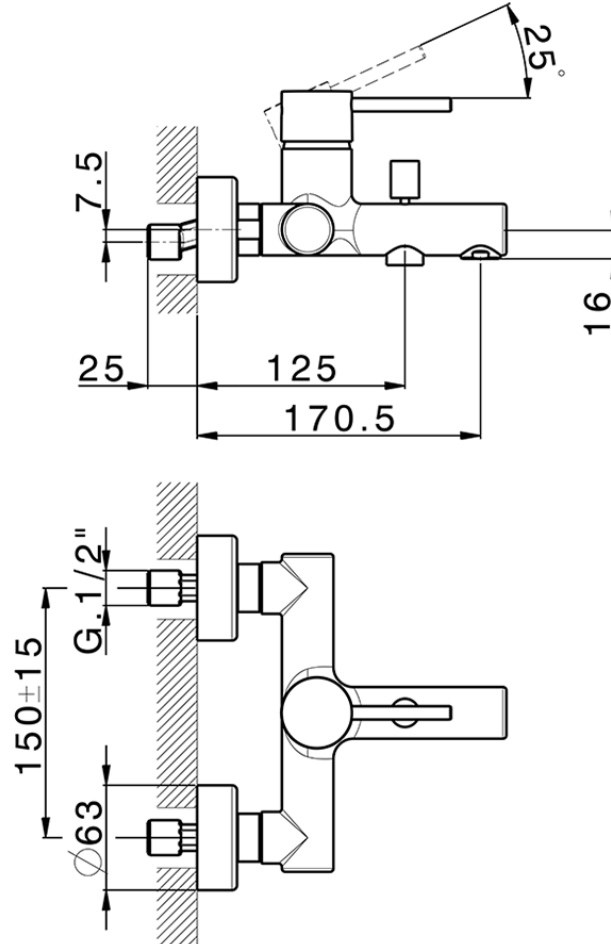

Miscelatore monocomando vasca M32_MT000130

MT000130

<https://www.huberitalia.com/miscelatore-monocomando-vasca-m32-mt000130>

2024-12-22