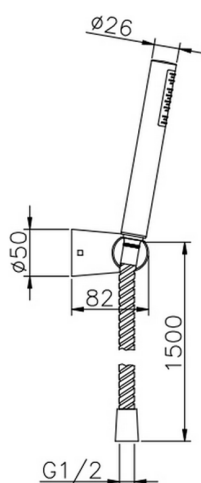

## Completo doccia duplex SHOWER\_SS018230

MODELLO **SS018230**

Completo doccia duplex, supporto doccetta snodato murale, doccetta monogetto D.26 mm ABS, flex Ottone 150 cm

FINITURE DISPONIBILI

CARATTERISTICHE