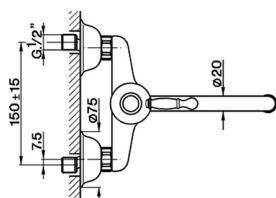

Miscelatore monocomando lavello a parete KITCHEN_AY900400

MODELLO **AY900400**

Miscelatore monocomando lavello a parete, bocca girevole

FINITURE DISPONIBILI

-  **21** 21 Cromo
-  **26** 26 Vecchio Rame
-  **27** 27 Vecchio Bronzo
-  **2A** 2A Nichel Satinato Spazzolato

CARATTERISTICHE

Ricambio Cartuccia **ZZ92909000**

Cartuccia Monocomando 43 mm

2024-12-22