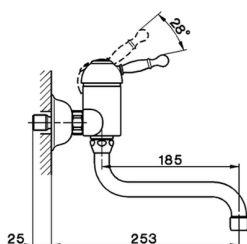

Miscelatore monocomando lavello a parete KITCHEN_AY900400

MODELLO **AY900400**

Miscelatore monocomando lavello a parete, bocca girevole

FINITURE DISPONIBILI

-  **21** 21 Cromo
-  **26** 26 Vecchio Rame
-  **27** 27 Vecchio Bronzo
-  **2A** 2A Nichel Satinato Spazzolato

CARATTERISTICHE

Ricambio Cartuccia **ZZ92909000**

Cartuccia Monocomando 43 mm

2024-12-22