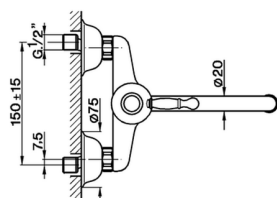

## Miscelatore monocomando lavello a parete KITCHEN\_AY900400

MODELLO **AY900400**

Miscelatore monocomando lavello a parete, bocca girevole

### CARATTERISTICHE

Ricambio Cartuccia **ZZ92909000**

**Cartuccia Monocomando 43 mm**

2024-12-04