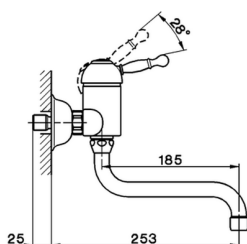

## Miscelatore monocomando lavello a parete KITCHEN\_AY900400

MODELLO **AY900400**

Miscelatore monocomando lavello a parete, bocca girevole

### CARATTERISTICHE

Ricambio Cartuccia **ZZ92909000**

**Cartuccia Monocomando 43 mm**

2024-12-04