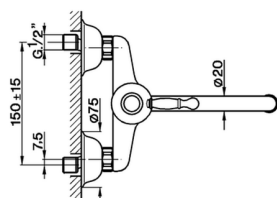

### CARATTERISTICHE

Ricambio Cartuccia **ZZ92909000**

**Cartuccia Monocomando 43 mm**

2024-12-11