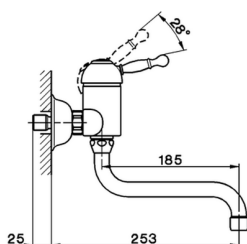

## Miscelatore monocomandoavello a parete KITCHEN\_AY900400

MODELLO **AY900400**

Miscelatore monocomandoavello a parete, bocca girevole

### CARATTERISTICHE

Ricambio Cartuccia **ZZ92909000**

**Cartuccia Monocomando 43 mm**

2024-12-11