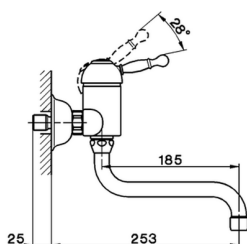

Miscelatore monocomando lavello a parete KITCHEN_AY900400

MODELLO **AY900400**

Miscelatore monocomando lavello a parete, bocca girevole

FINITURE DISPONIBILI

-  **21** 21 Cromo
-  **26** 26 Vecchio Rame
-  **27** 27 Vecchio Bronzo
-  **2A** 2A Nichel Satinato Spazzolato

CARATTERISTICHE

Ricambio Cartuccia **ZZ92909000**

Cartuccia Monocomando 43 mm

2024-12-30