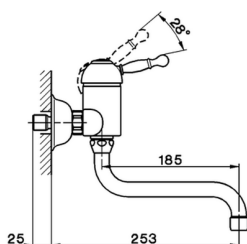

## Miscelatore monocomando lavello a parete KITCHEN\_AY900400

MODELLO **AY900400**

Miscelatore monocomando lavello a parete, bocca girevole

### CARATTERISTICHE

Ricambio Cartuccia **ZZ92909000**

**Cartuccia Monocomando 43 mm**

2025-02-05