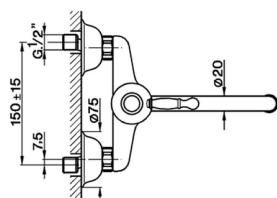

Miscelatore monocomando lavello a parete KITCHEN_AY900400

MODELLO **AY900400**

Miscelatore monocomando lavello a parete, bocca girevole

FINITURE DISPONIBILI

-  **21** 21 Cromo
-  **26** 26 Vecchio Rame
-  **27** 27 Vecchio Bronzo
-  **2A** 2A Nichel Satinato Spazzolato

CARATTERISTICHE

Ricambio Cartuccia **ZZ92909000**

Cartuccia Monocomando 43 mm

2024-12-30