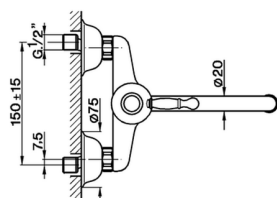

## Miscelatore monocomando lavello a parete KITCHEN\_AY900400

MODELLO **AY900400**

Miscelatore monocomando lavello a parete, bocca girevole

### CARATTERISTICHE

Ricambio Cartuccia **ZZ92909000**

**Cartuccia Monocomando 43 mm**

2025-02-05