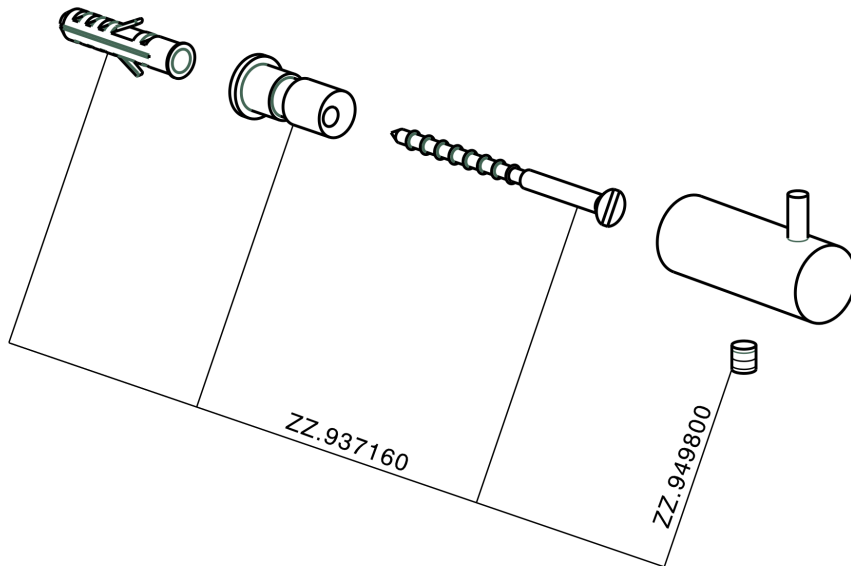

Appendino singolo ACCESSORI BAGNO_SI090710

MODELLO **SI090710**

Appendino singolo

FINITURE DISPONIBILI

-  **21** 21 Cromo
-  **2B** 2B Nichel Lucido
-  **2F** 2F Nichel Spazzolato
-  **2P** 2P Oro Rosa
-  **2Q** 2Q Black Titanium
-  **40** 40 Nero Opaco
-  **4Q** 4Q Bianco Opaco

CARATTERISTICHE

Appendino singolo ACCESSORI BAGNO_SI090710

SI090710

<https://huberitalia.com/appendino-singolo-accessori-bagno-si090710>

2024-11-21