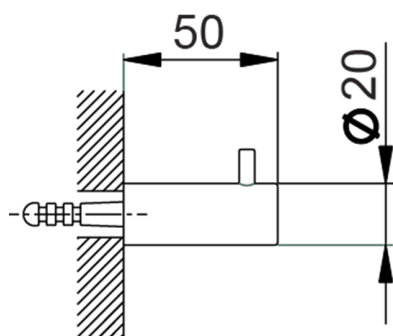

Appendino singolo ACCESSORI BAGNO_SI090710

MODELLO **SI090710**

Appendino singolo

FINITURE DISPONIBILI

-  **21** 21 Cromo
-  **2B** 2B Nichel Lucido
-  **2F** 2F Nichel Spazzolato
-  **2P** 2P Oro Rosa
-  **2Q** 2Q Black Titanium
-  **40** 40 Nero Opaco
-  **4Q** 4Q Bianco Opaco

CARATTERISTICHE

Appendino singolo ACCESSORI BAGNO_SI090710

SI090710

<https://huberitalia.com/appendino-singolo-accessori-bagno-si090710>

2024-11-21