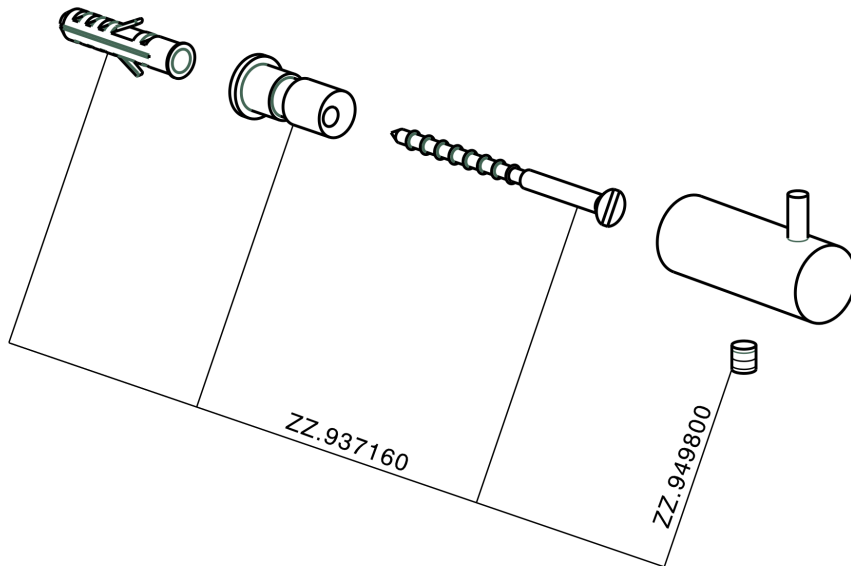

Appendino singolo ACCESSORI BAGNO_SI090710

MODELLO **SI090710**

Appendino singolo

FINITURE DISPONIBILI

-  **21** 21 Cromo
-  **2B** 2B Nichel Lucido
-  **2F** 2F Nichel Spazzolato
-  **2P** 2P Oro Rosa
-  **2Q** 2Q Black Titanium
-  **40** 40 Nero Opaco
-  **4Q** 4Q Bianco Opaco

CARATTERISTICHE

Appendino singolo ACCESSORI BAGNO_SI090710

SI090710

<https://huberitalia.com/appendino-singolo-accessori-bagno-si090710>

2024-11-23