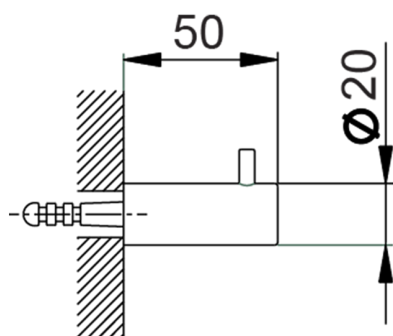

Appendino singolo ACCESSORI BAGNO_SI090710

MODELLO **SI090710**

Appendino singolo

FINITURE DISPONIBILI

-  **21** 21 Cromo
-  **2B** 2B Nichel Lucido
-  **2F** 2F Nichel Spazzolato
-  **2P** 2P Oro Rosa
-  **2Q** 2Q Black Titanium
-  **40** 40 Nero Opaco
-  **4Q** 4Q Bianco Opaco

CARATTERISTICHE

Appendino singolo ACCESSORI BAGNO_SI090710

SI090710

<https://huberitalia.com/appendino-singolo-accessori-bagno-si090710>

2024-11-23