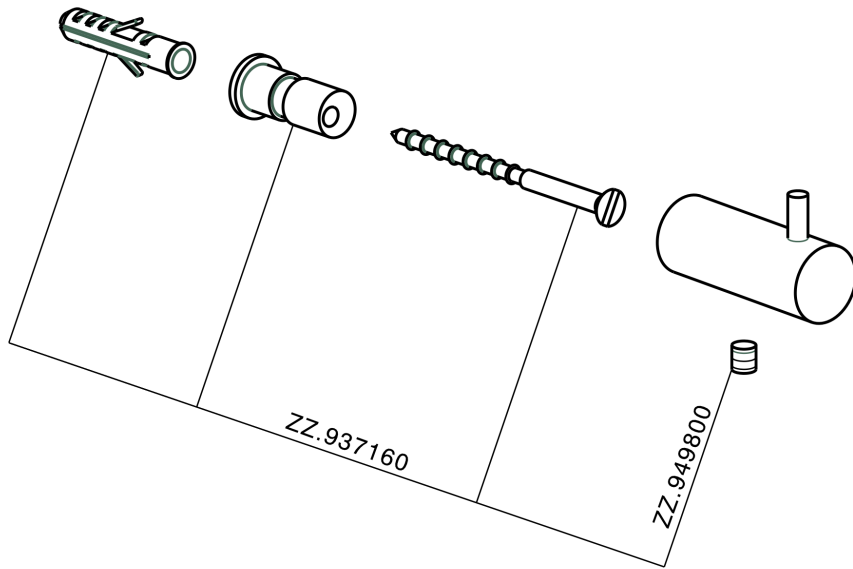

Appendino singolo ACCESSORI BAGNO_SI090710

MODELLO **SI090710**

Appendino singolo

FINITURE DISPONIBILI

-  **21** 21 Cromo
-  **2B** 2B Nichel Lucido
-  **2F** 2F Nichel Spazzolato
-  **2P** 2P Oro Rosa
-  **2Q** 2Q Black Titanium
-  **40** 40 Nero Opaco
-  **4Q** 4Q Bianco Opaco

CARATTERISTICHE

Appendino singolo ACCESSORI BAGNO_SI090710

SI090710

<https://huberitalia.com/appendino-singolo-accessori-bagno-si090710>

2024-11-21