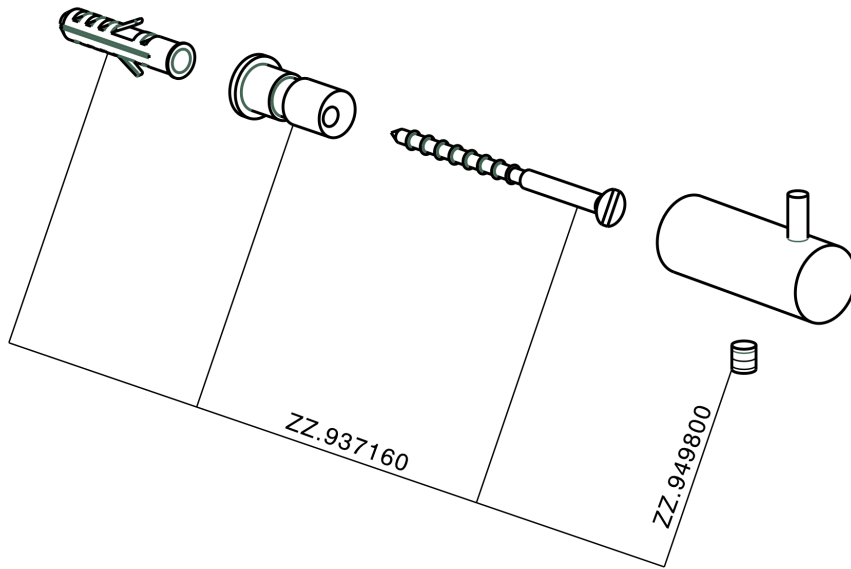

Appendino singolo ACCESSORI BAGNO_SI090710

MODELLO **SI090710**

Appendino singolo

FINITURE DISPONIBILI

-  **21** 21 Cromo
-  **2B** 2B Nichel Lucido
-  **2F** 2F Nichel Spazzolato
-  **2P** 2P Oro Rosa
-  **2Q** 2Q Black Titanium
-  **40** 40 Nero Opaco
-  **4Q** 4Q Bianco Opaco

CARATTERISTICHE

Appendino singolo ACCESSORI BAGNO_SI090710

SI090710

<https://huberitalia.com/appendino-singolo-accessori-bagno-si090710>

2024-11-21