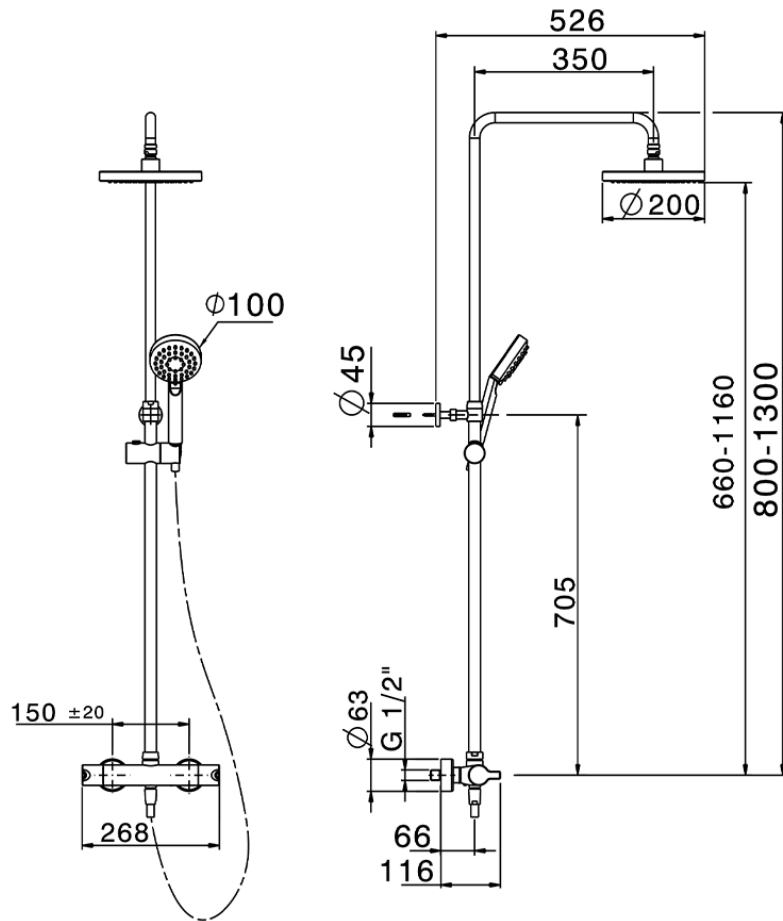

Colonna doccia termostatica 2 funzioni H2_H2C82010

H2C82010

<https://huberitalia.com/colonna-doccia-termostatica-2-funzioni-h2-h2c82010>

2024-11-21