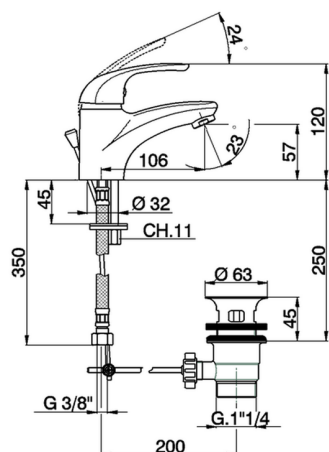

Miscelatore monocomando lavabo NORMA_NM000510

MODELLO **NM000510**

Miscelatore monocomando lavabo, con scarico automatico 1"1/4 in Ottone, flex inox G.3/8"

FINITURE DISPONIBILI

21 21 Cromo

CARATTERISTICHE

Ricambio Cartuccia **ZZ94034000**

Cartuccia Monocomando 35 mm

Miscelatore monocomando lavabo NORMA_NM000510

NM000510

<https://www.huberitalia.com/miscelatore-monocomando-lavabo-norma-nm000510>

2024-12-22