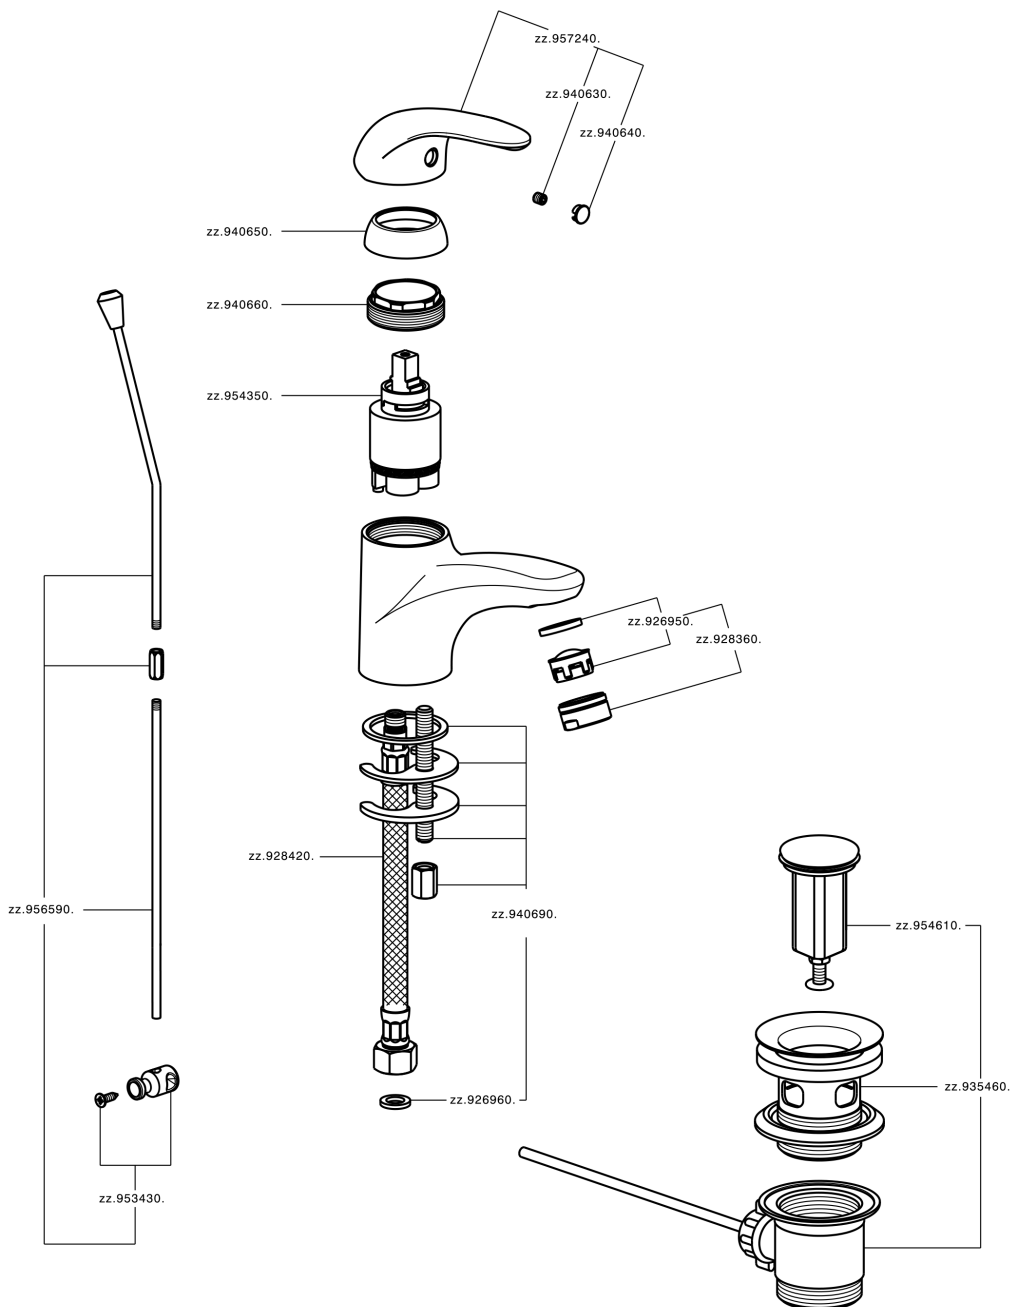

Miscelatore monocomando lavabo NORMA_NM000510

MODELLO **NM000510**

Miscelatore monocomando lavabo, con scarico automatico 1"1/4 in Ottone, flex inox G.3/8"

FINITURE DISPONIBILI

21 21 Cromo

CARATTERISTICHE

Ricambio Cartuccia **ZZ94034000**

Cartuccia Monocomando 35 mm

Miscelatore monocomando lavabo NORMA_NM000510

NM000510

<https://www.huberitalia.com/miscelatore-monocomando-lavabo-norma-nm000510>

2024-12-22