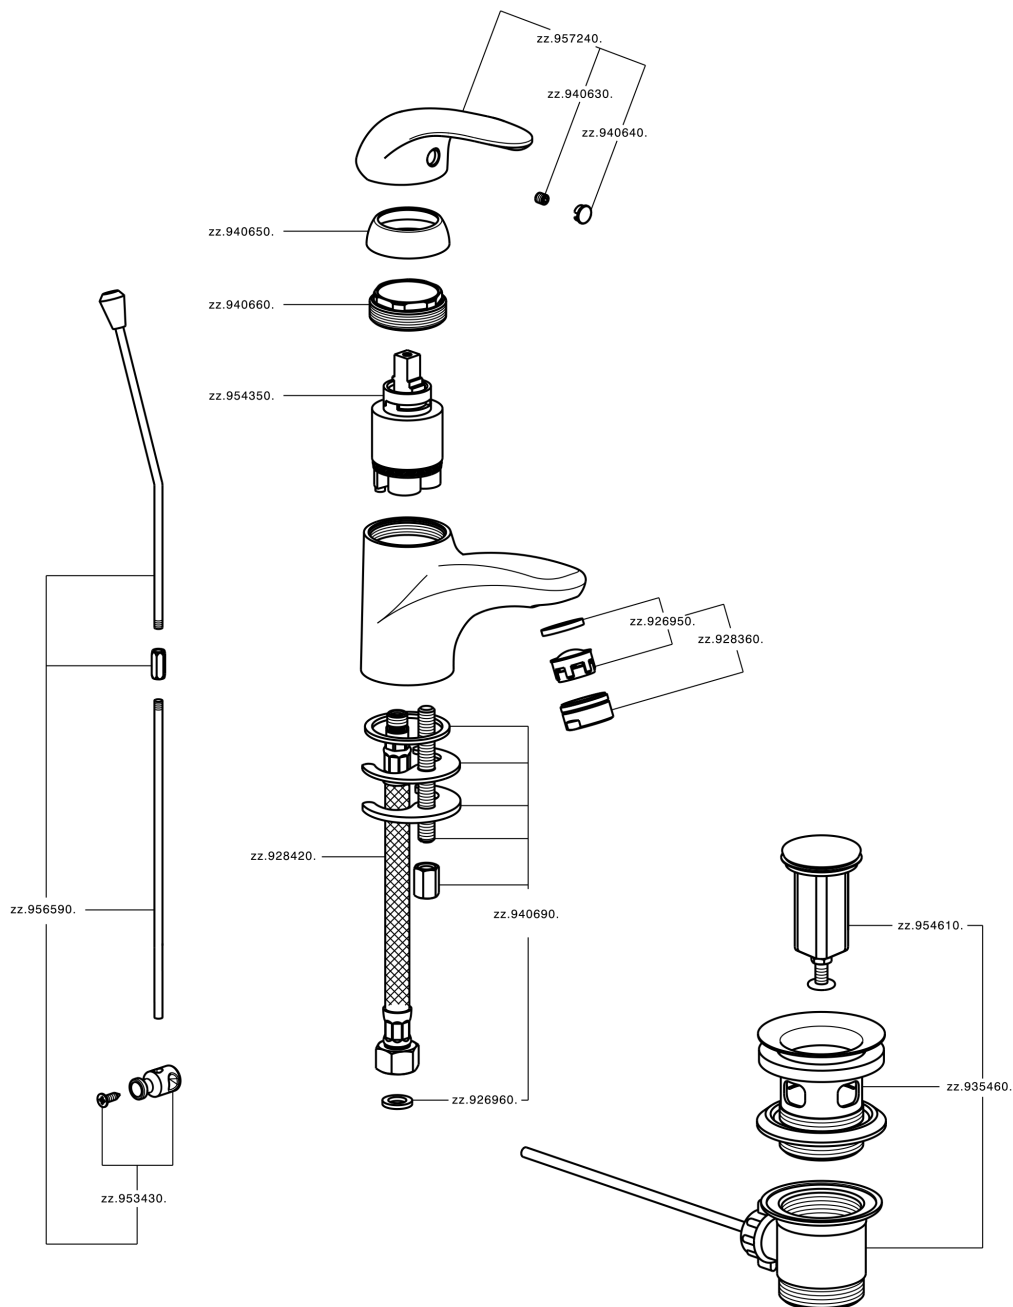

Miscelatore monocomando lavabo NORMA_NM000510

NM000510

<https://www.huberitalia.com/miscelatore-monocomando-lavabo-norma-nm000510>

2024-12-22