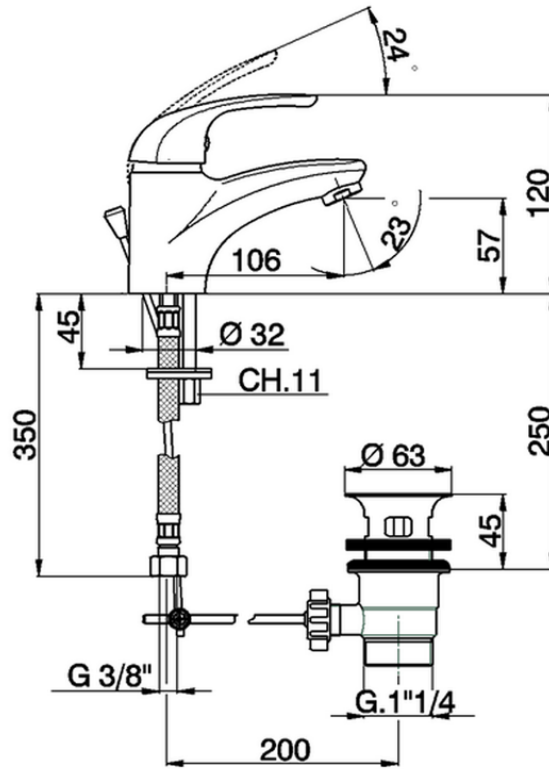

Miscelatore monocomando lavabo NORMA_NM000510

NM000510

<https://www.huberitalia.com/miscelatore-monocomando-lavabo-norma-nm000510>

2024-12-22