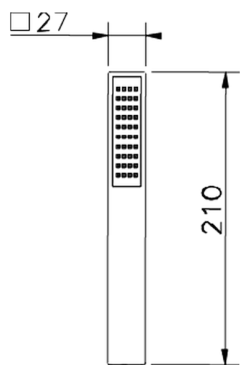

## Doccetta Ego ABS SHOWER\_SS014400

MODELLO **SS014400**

Doccetta, monogetto 27x27 mm in ABS

FINITURE DISPONIBILI

CARATTERISTICHE

2025-04-28