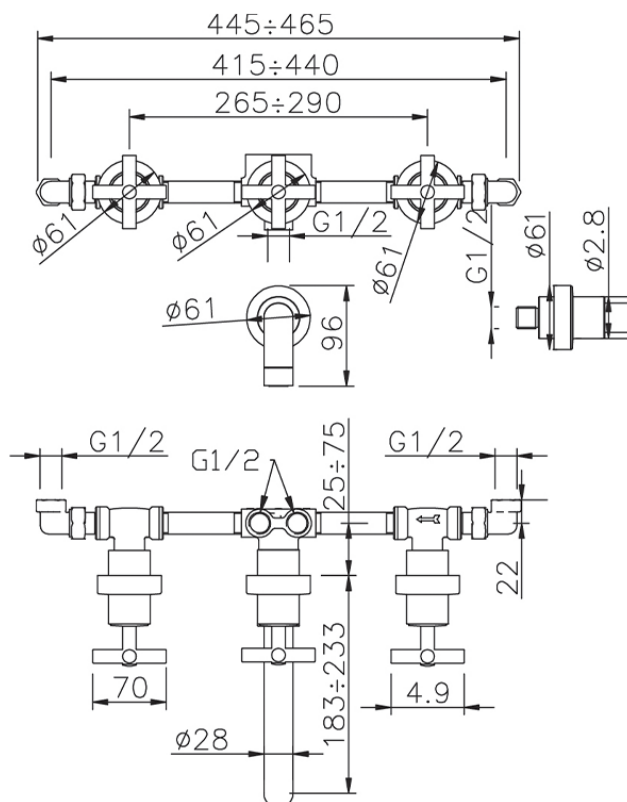

Miscelatore vasca-doccia incasso 4 fori SUITE_SU000210

SU000210

<https://huberitalia.com/miscelatore-vasca-doccia-incasso-4-fori-suite-su000210>

2024-11-21