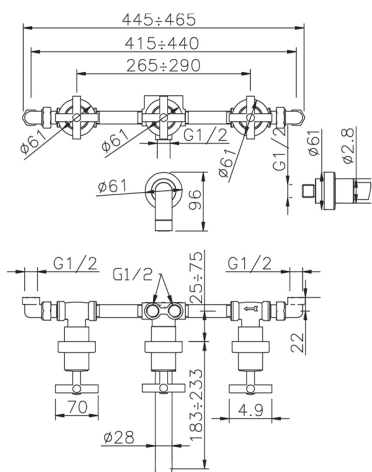

CARATTERISTICHE

Installazione **Incasso**

2024-11-23