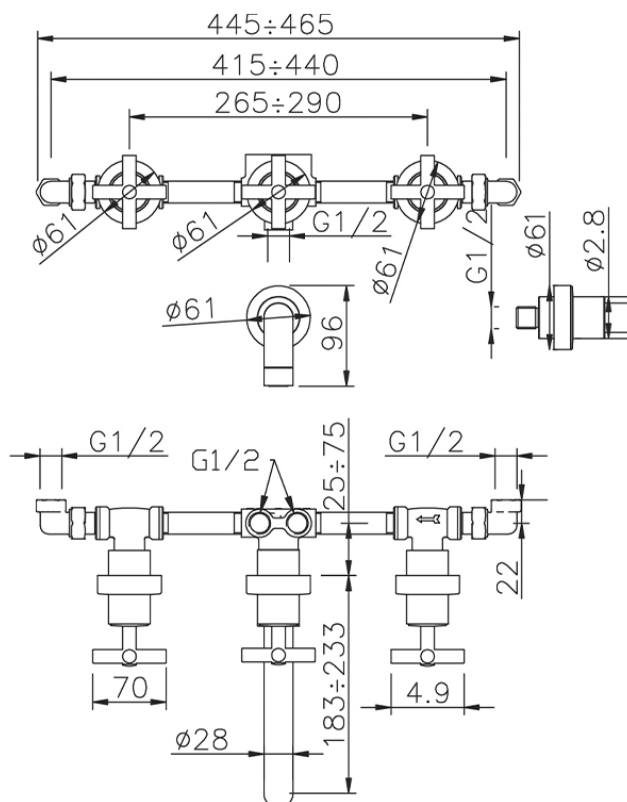

Miscelatore vasca-doccia incasso 4 fori SUITE_SU000210

SU000210

<https://huberitalia.com/miscelatore-vasca-doccia-incasso-4-fori-suite-su000210>

2024-11-23