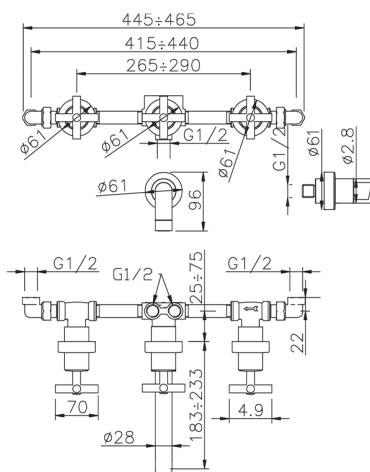

Miscelatore vasca-doccia incasso 4 fori SUITE_SU000210

MODELLO **SU000210**

Miscelatore vasca-doccia incasso 4 fori, con deviatore 3 uscite, senza scarico automatico

FINITURE DISPONIBILI

-  **21** 21 Cromo
-  **40** 40 Nero Opaco
-  **2F** 2F Nichel Spazzolato
-  **2W** 2W Oro Spazzolato