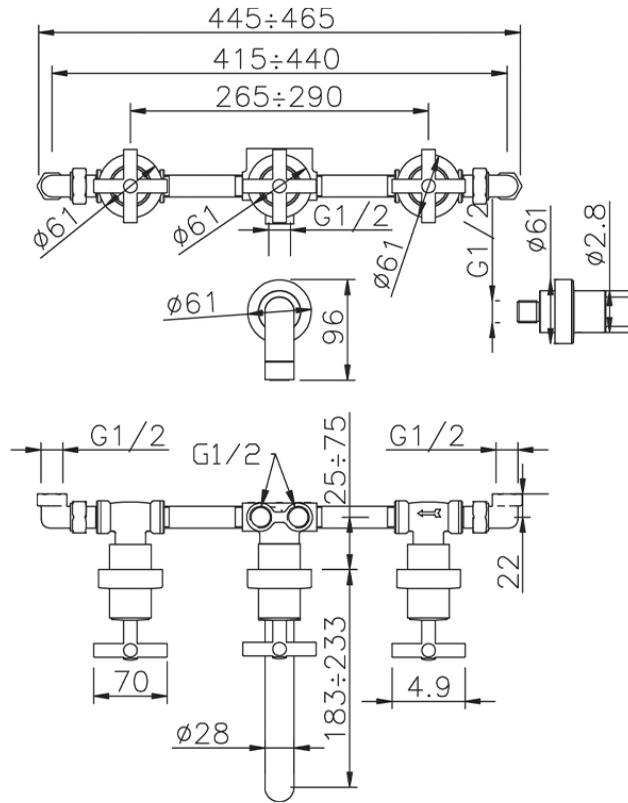

Miscelatore vasca-doccia incasso 4 fori SUITE_SU000210

SU000210

<https://huberitalia.com/miscelatore-vasca-doccia-incasso-4-fori-suite-su000210>

2024-11-21