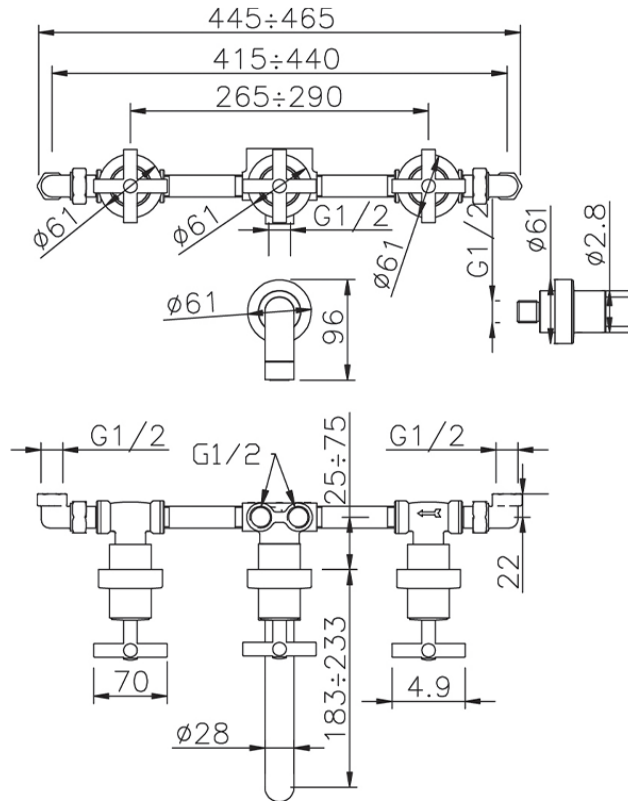

## Miscelatore vasca-doccia incasso 4 fori SUITE\_SU000210

SU000210

<https://huberitalia.com/miscelatore-vasca-doccia-incasso-4-fori-suite-su000210>

2024-11-21