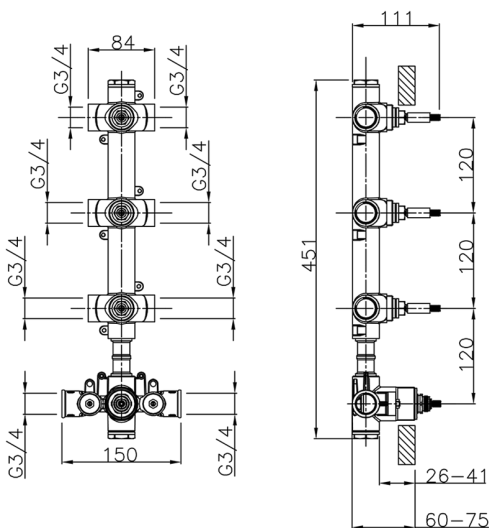

Parte esterna termo doccia incasso 3 funzioni CHRONOS_CR01V300

MODELLO **CR01V300**

Parte esterna termo doccia incasso 3 funzioni, per art.ZB01V300

FINITURE DISPONIBILI

-  **21** 21 Cromo
-  **2F** 2F Nichel Spazzolato
-  **2Q** 2Q Black Titanium

Parte esterna termo doccia incasso 3 funzioni CHRONOS_CR01V300

CR01V300

<https://huberitalia.com/parte-esterna-termo-doccia-incasso-3-funzioni-chronos-cr01v300>

Parte incasso termostatico 3 funzioni INCASSO_ZB01V300

MODELLO **ZB01V300**

Parte incasso termostatico 3 funzioni

FINITURE DISPONIBILI

CARATTERISTICHE

Installazione	Incasso
Ricambio Cartuccia	23.51A.HF
Cartuccia Termostatica HF	
Incasso	1

Termostatico

Il Termostatico Huber è il tuo personale gestore dell'acqua che ti aiuta a gestire e controllare acqua ed energia senza sprechi.