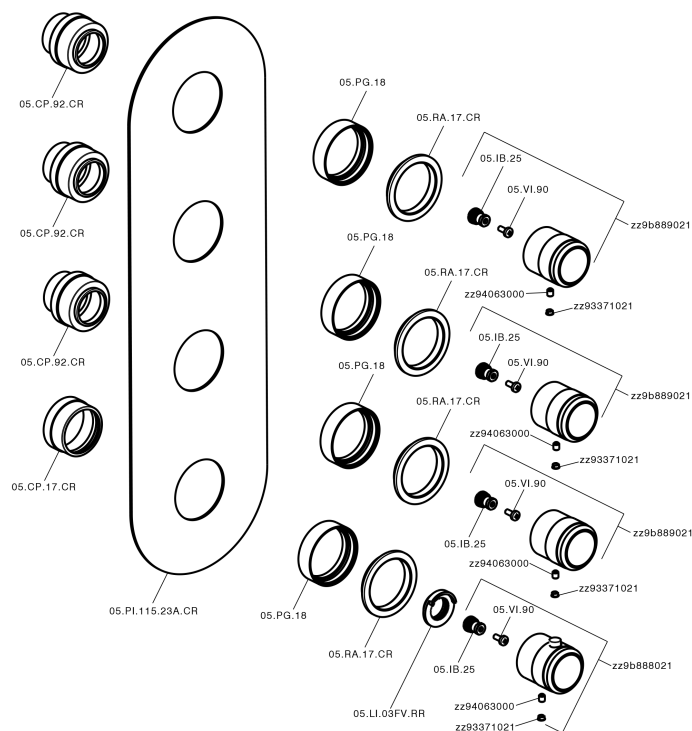

Parte esterna termo doccia incasso 3 funzioni CHRONOS_CR01V300

MODELLO **CR01V300**

Parte esterna termo doccia incasso 3 funzioni, per art.ZB01V300

FINITURE DISPONIBILI

-  **21** 21 Cromo
-  **2F** 2F Nichel Spazzolato
-  **2Q** 2Q Black Titanium

CARATTERISTICHE

Installazione **Incasso**
 Parti Incasso necessarie **ZB01V300**

Termostatico

Il Termostatico Huber è il tuo personale gestore dell'acqua che ti aiuta a gestire e controllare acqua ed energia senza sprechi.

Parte esterna termo doccia incasso 3 funzioni CHRONOS_CR01V300

CR01V300

<https://huberitalia.com/parte-esterna-termo-doccia-incasso-3-funzioni-chronos-cr01v300>

Parte incasso termostatico 3 funzioni INCASSO_ZB01V300

MODELLO **ZB01V300**

Parte incasso termostatico 3 funzioni

FINITURE DISPONIBILI

CARATTERISTICHE

Installazione	Incasso
Ricambio Cartuccia	23.51A.HF
Cartuccia Termostatica HF	
Incasso	1

Termostatico

Il Termostatico Huber è il tuo personale gestore dell'acqua che ti aiuta a gestire e controllare acqua ed energia senza sprechi.