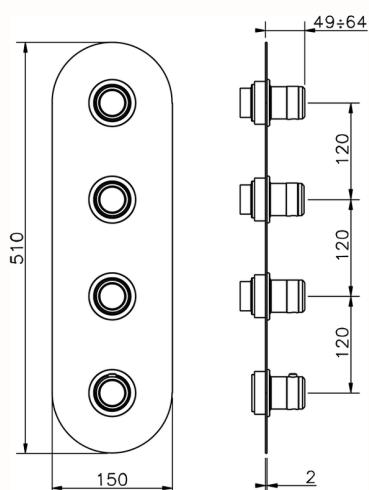

Parte esterna termo doccia incasso 3 funzioni CHRONOS_CR01V300

MODELLO **CR01V300**

Parte esterna termo doccia incasso 3 funzioni, per art.ZB01V300

FINITURE DISPONIBILI

-  **21** 21 Cromo
-  **2F** 2F Nichel Spazzolato
-  **2Q** 2Q Black Titanium

Parte esterna termo doccia incasso 3 funzioni CHRONOS_CR01V300

CR01V300

<https://huberitalia.com/parte-esterna-termo-doccia-incasso-3-funzioni-chronos-cr01v300>

Parte incasso termostatico 3 funzioni INCASSO_ZB01V300