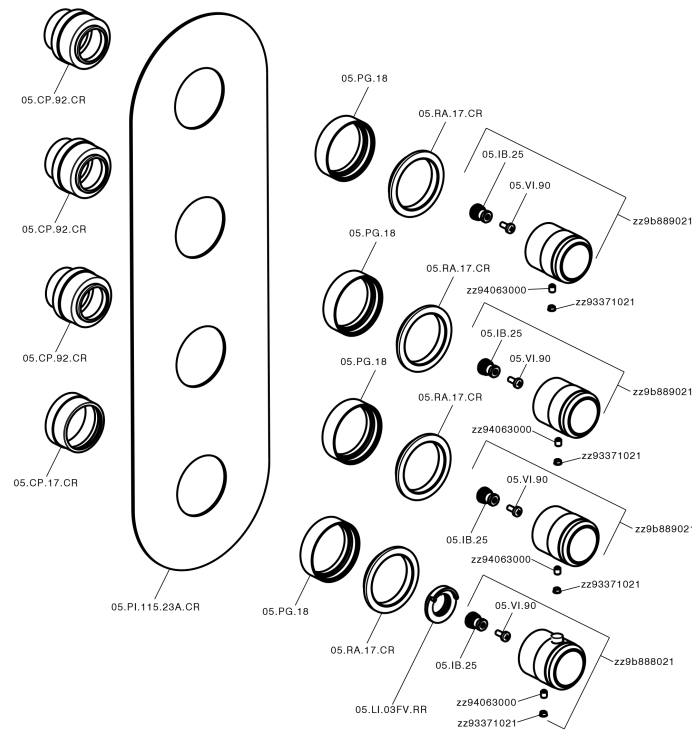

Parte esterna termo doccia incasso 3 funzioni CHRONOS_CR01V300

CR01V300

<https://huberitalia.com/parte-esterna-termo-doccia-incasso-3-funzioni-chronos-cr01v300>

Parte incasso termostatico 3 funzioni INCASSO_ZB01V300

ZB01V300

<https://huberitalia.com/parte-incasso-termostatico-3-funzioni-incasso-zb01v300>

2024-11-24