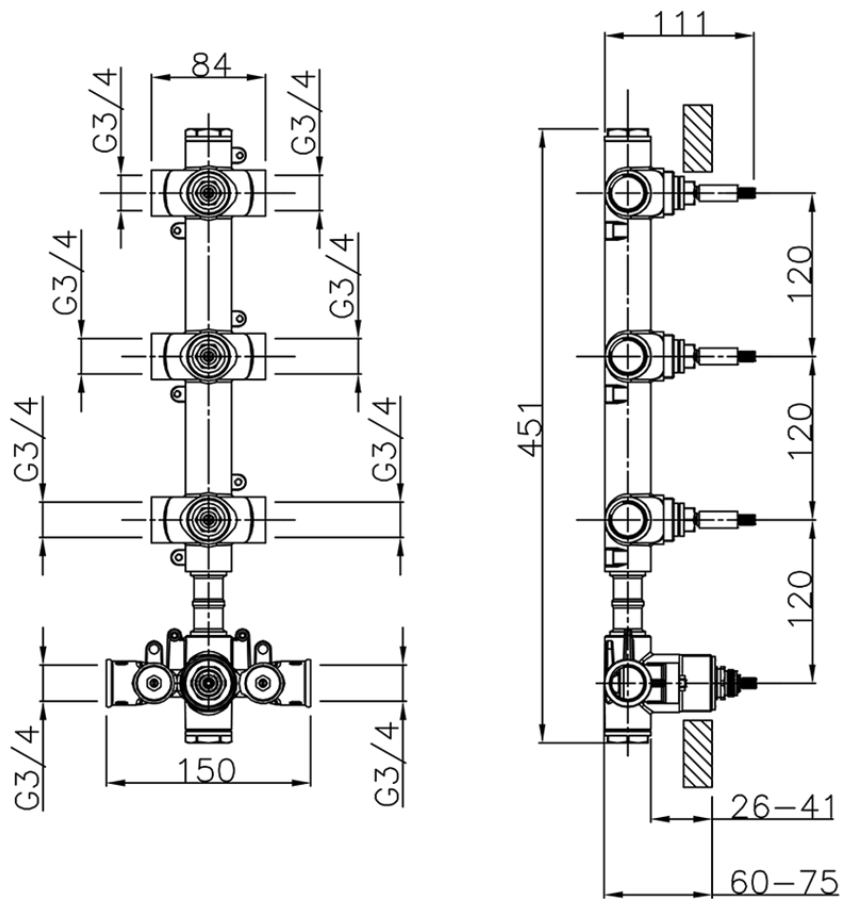

Parte esterna termo doccia incasso 3 funzioni CHRONOS_CR01V300

CR01V300

<https://huberitalia.com/parte-esterna-termo-doccia-incasso-3-funzioni-chronos-cr01v300>

ZB01V300

<https://huberitalia.com/parte-incasso-termostatico-3-funzioni-incasso-zb01v300>