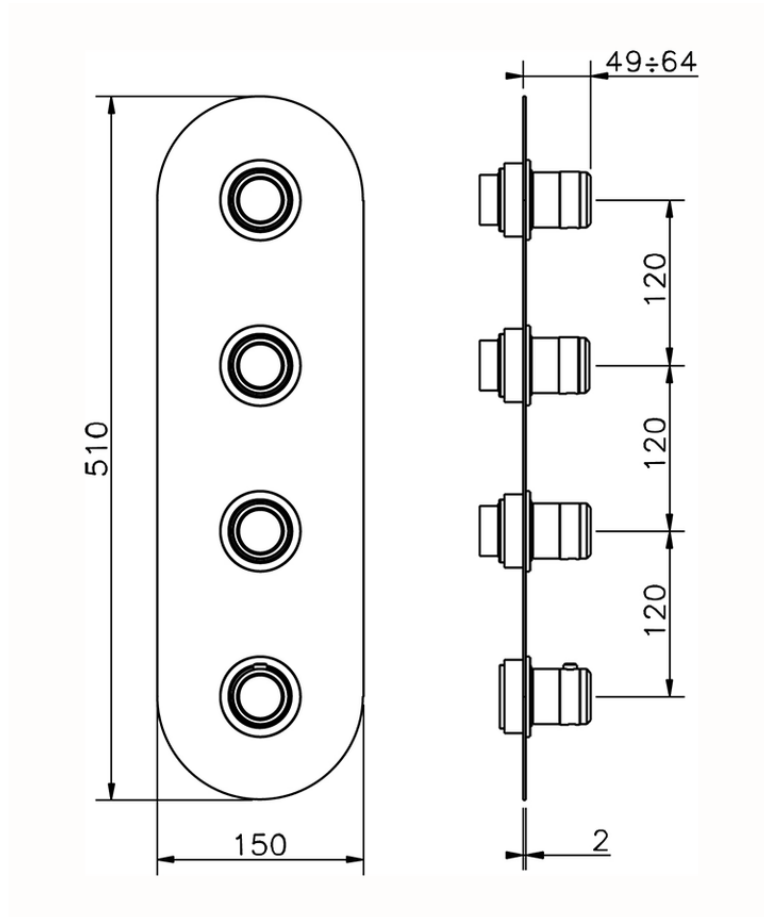

Parte esterna termo doccia incasso 3 funzioni CHRONOS_CR01V300

CR01V300

<https://huberitalia.com/parte-esterna-termo-doccia-incasso-3-funzioni-chronos-cr01v300>

ZB01V300

<https://huberitalia.com/parte-incasso-termostatico-3-funzioni-incasso-zb01v300>