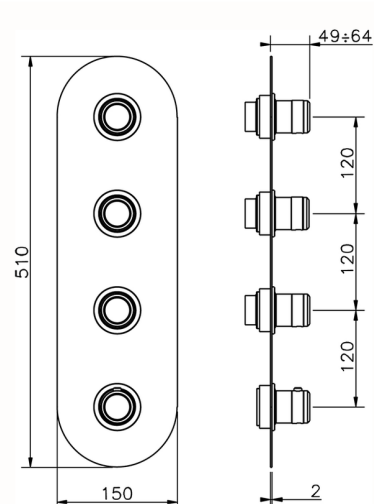

Parte esterna termo doccia incasso 3 funzioni CHRONOS_CR01V300

MODELLO **CR01V300**

Parte esterna termo doccia incasso 3 funzioni, per art.ZB01V300

FINITURE DISPONIBILI

-  **21** 21 Cromo
-  **2F** 2F Nichel Spazzolato
-  **2Q** 2Q Black Titanium

Parte esterna termo doccia incasso 3 funzioni CHRONOS_CR01V300

CR01V300

<https://huberitalia.com/parte-esterna-termo-doccia-incasso-3-funzioni-chronos-cr01v300>

Parte incasso termostatico 3 funzioni INCASSO_ZB01V300