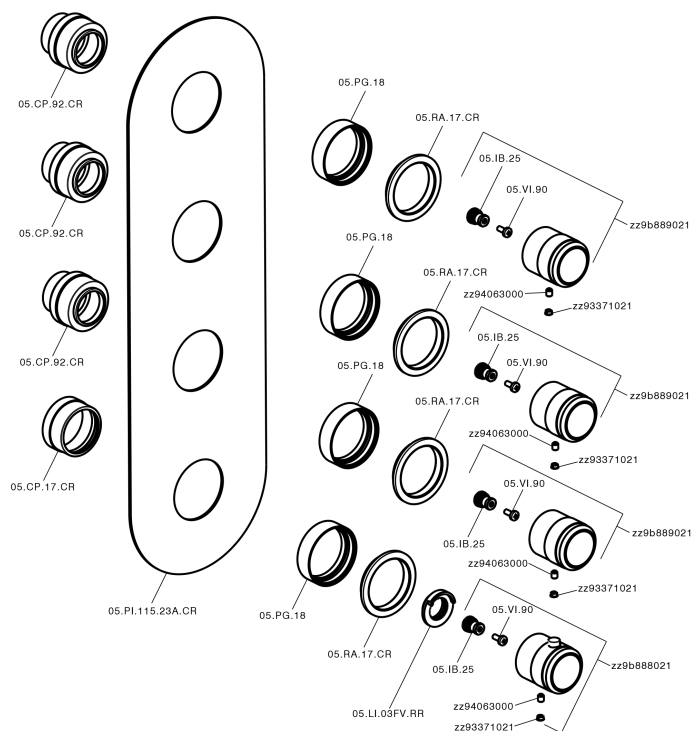

Parte esterna termo doccia incasso 3 funzioni CHRONOS_CR01V300

MODELLO **CR01V300**

Parte esterna termo doccia incasso 3 funzioni, per art.ZB01V300

FINITURE DISPONIBILI

-  **21** 21 Cromo
-  **2F** 2F Nichel Spazzolato
-  **2Q** 2Q Black Titanium

CARATTERISTICHE

Installazione **Incasso**
Parti Incasso necessarie **ZB01V300**

Termostatico

Il Termostatico Huber è il tuo personale gestore dell'acqua che ti aiuta a gestire e controllare acqua ed energia senza sprechi.

Parte esterna termo doccia incasso 3 funzioni CHRONOS_CR01V300

CR01V300

<https://huberitalia.com/parte-esterna-termo-doccia-incasso-3-funzioni-chronos-cr01v300>

Parte incasso termostatico 3 funzioni INCASSO_ZB01V300

MODELLO **ZB01V300**

Parte incasso termostatico 3 funzioni

FINITURE DISPONIBILI

CARATTERISTICHE

Installazione	Incasso
Ricambio Cartuccia	23.51A.HF
Cartuccia Termostatica HF	
Incasso	1

Termostatico

Il Termostatico Huber è il tuo personale gestore dell'acqua che ti aiuta a gestire e controllare acqua ed energia senza sprechi.