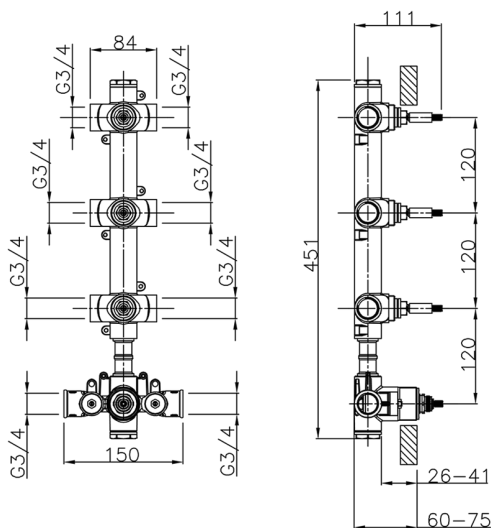

Parte esterna termo doccia incasso 3 funzioni CHRONOS_CR01V300

MODELLO **CR01V300**

Parte esterna termo doccia incasso 3 funzioni, per art.ZB01V300

FINITURE DISPONIBILI

-  **21** 21 Cromo
-  **2F** 2F Nichel Spazzolato
-  **2Q** 2Q Black Titanium

Parte esterna termo doccia incasso 3 funzioni CHRONOS_CR01V300

CR01V300

<https://huberitalia.com/parte-esterna-termo-doccia-incasso-3-funzioni-chronos-cr01v300>

Parte incasso termostatico 3 funzioni INCASSO_ZB01V300

MODELLO **ZB01V300**

Parte incasso termostatico 3 funzioni

FINITURE DISPONIBILI

CARATTERISTICHE

Installazione	Incasso
Ricambio Cartuccia	23.51A.HF
Cartuccia Termostatica HF	
Incasso	1

Termostatico

Il Termostatico Huber è il tuo personale gestore dell'acqua che ti aiuta a gestire e controllare acqua ed energia senza sprechi.