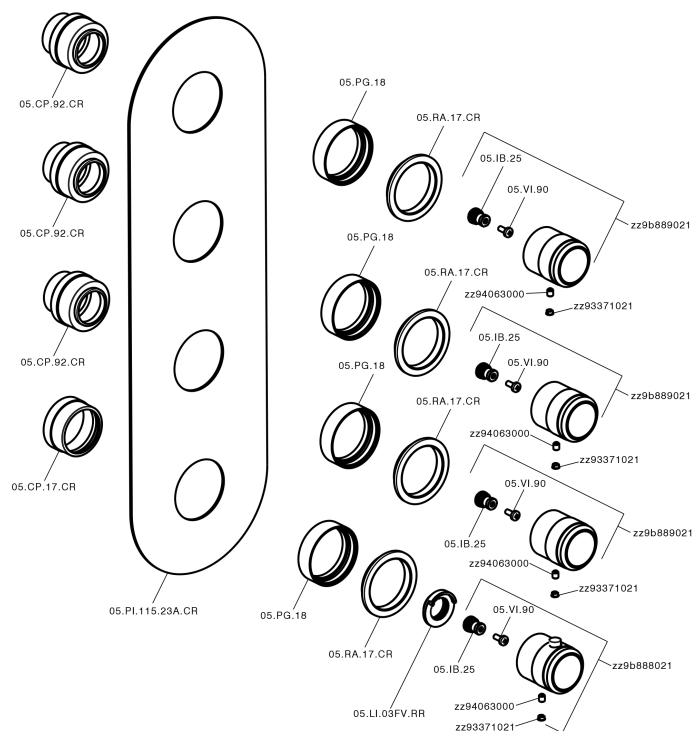

Parte esterna termo doccia incasso 3 funzioni CHRONOS_CR01V300

CR01V300

<https://huberitalia.com/parte-esterna-termo-doccia-incasso-3-funzioni-chronos-cr01v300>

Parte incasso termostatico 3 funzioni INCASSO_ZB01V300

ZB01V300

<https://huberitalia.com/parte-incasso-termostatico-3-funzioni-incasso-zb01v300>

2024-11-27