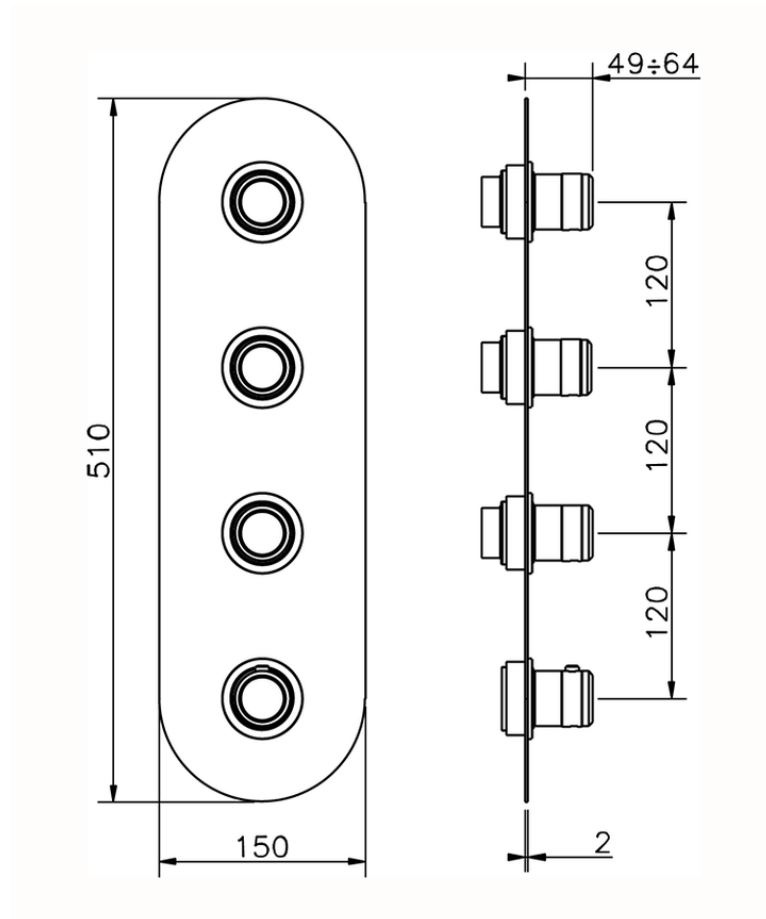

Parte esterna termo doccia incasso 3 funzioni CHRONOS_CR01V300

CR01V300

<https://huberitalia.com/parte-esterna-termo-doccia-incasso-3-funzioni-chronos-cr01v300>

ZB01V300

<https://huberitalia.com/parte-incasso-termostatico-3-funzioni-incasso-zb01v300>