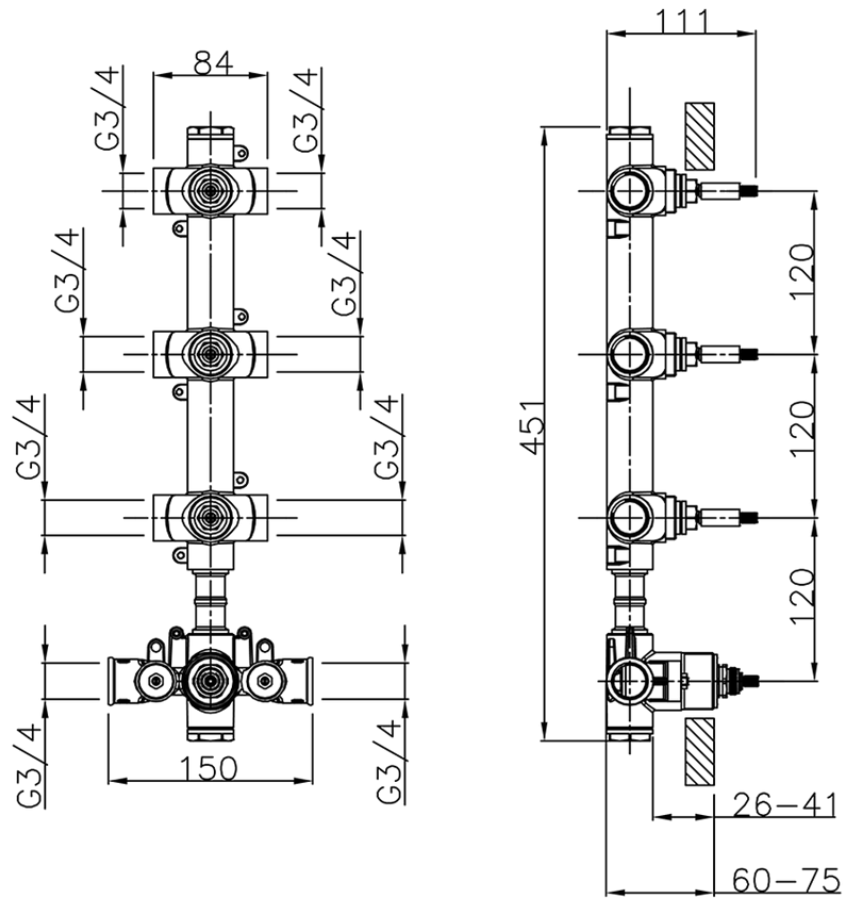

Parte esterna termo doccia incasso 3 funzioni CHRONOS_CR01V300

CR01V300

<https://huberitalia.com/parte-esterna-termo-doccia-incasso-3-funzioni-chronos-cr01v300>

ZB01V300

<https://huberitalia.com/parte-incasso-termostatico-3-funzioni-incasso-zb01v300>