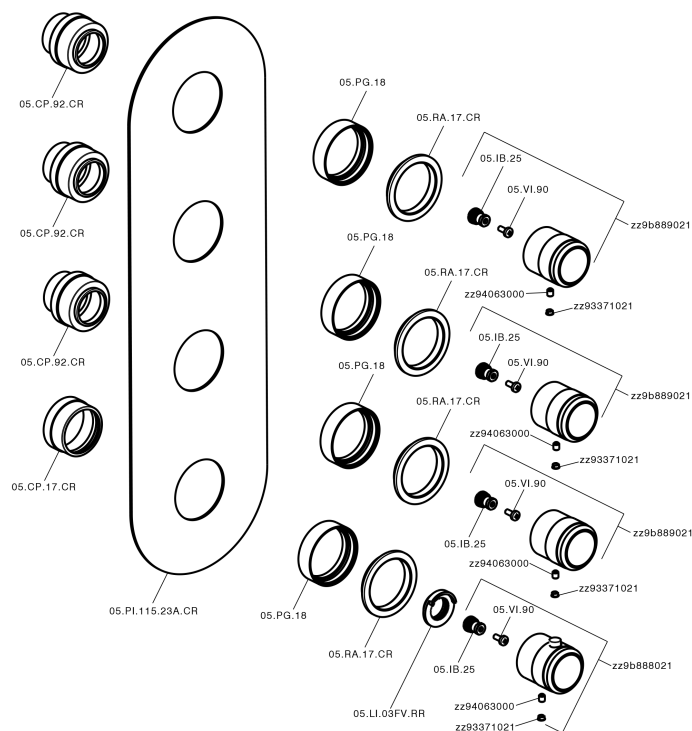

Parte esterna termo doccia incasso 3 funzioni CHRONOS_CR01V300

MODELLO **CR01V300**

Parte esterna termo doccia incasso 3 funzioni, per art.ZB01V300

FINITURE DISPONIBILI

-  **21** 21 Cromo
-  **2F** 2F Nichel Spazzolato
-  **2Q** 2Q Black Titanium

CARATTERISTICHE

Installazione **Incasso**
Parti Incasso necessarie **ZB01V300**

Termostatico

Il Termostatico Huber è il tuo personale gestore dell'acqua che ti aiuta a gestire e controllare acqua ed energia senza sprechi.

Parte esterna termo doccia incasso 3 funzioni CHRONOS_CR01V300

CR01V300

<https://huberitalia.com/parte-esterna-termo-doccia-incasso-3-funzioni-chronos-cr01v300>

Parte incasso termostatico 3 funzioni INCASSO_ZB01V300

MODELLO **ZB01V300**

Parte incasso termostatico 3 funzioni

FINITURE DISPONIBILI

CARATTERISTICHE

Installazione	Incasso
Ricambio Cartuccia	23.51A.HF
Cartuccia Termostatica HF	
Incasso	1

Termostatico

Il Termostatico Huber è il tuo personale gestore dell'acqua che ti aiuta a gestire e controllare acqua ed energia senza sprechi.