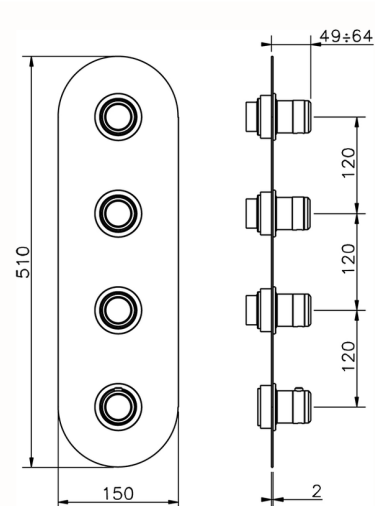

Parte esterna termo doccia incasso 3 funzioni CHRONOS_CR01V300

MODELLO **CR01V300**

Parte esterna termo doccia incasso 3 funzioni, per art.ZB01V300

FINITURE DISPONIBILI

-  **21** 21 Cromo
-  **2F** 2F Nichel Spazzolato
-  **2Q** 2Q Black Titanium

Parte esterna termo doccia incasso 3 funzioni CHRONOS_CR01V300

CR01V300

<https://huberitalia.com/parte-esterna-termo-doccia-incasso-3-funzioni-chronos-cr01v300>

Parte incasso termostatico 3 funzioni INCASSO_ZB01V300