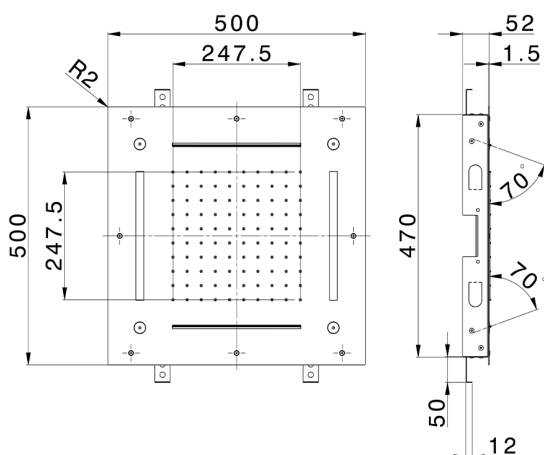

Soffione a soffitto con cromoterapia 500x500 mm ZEN_ZS1C0095

MODELLO **ZS1C0095**

Soffione a soffitto con cromoterapia 500x500 mm, funzioni pioggia, nebulizzazione, funzioni 2 cascate, cromoterapia, con comando ad incasso incluso, acciaio inox AISI 304