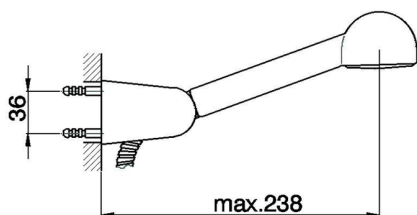

2024-11-21