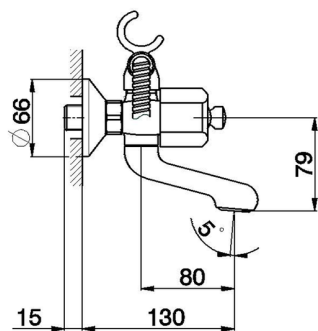

2024-11-21