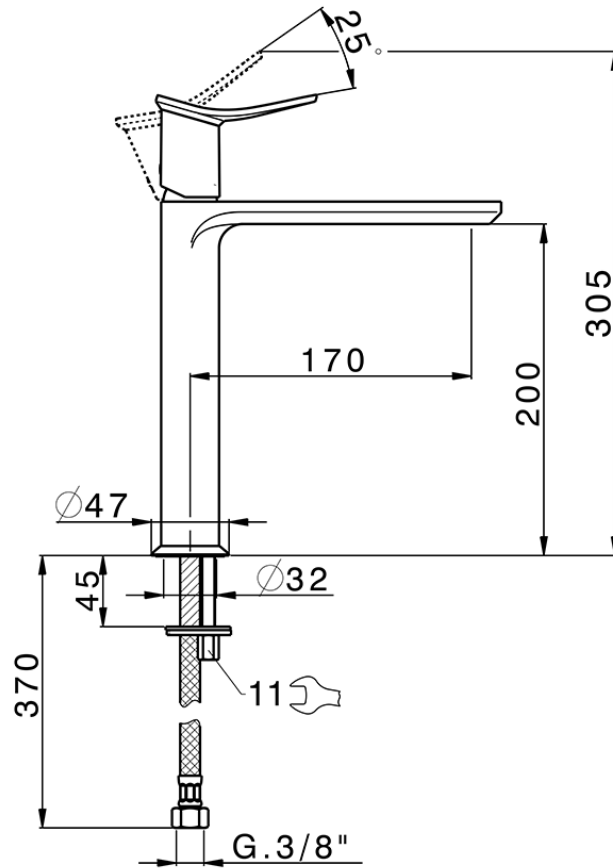

Miscelatore monocomando lavabo alto HARLOCK\_HK003541

HK003541

<https://huberitalia.com/miscelatore-monocomando-lavabo-alto-harlock-hk003541>

2024-11-21