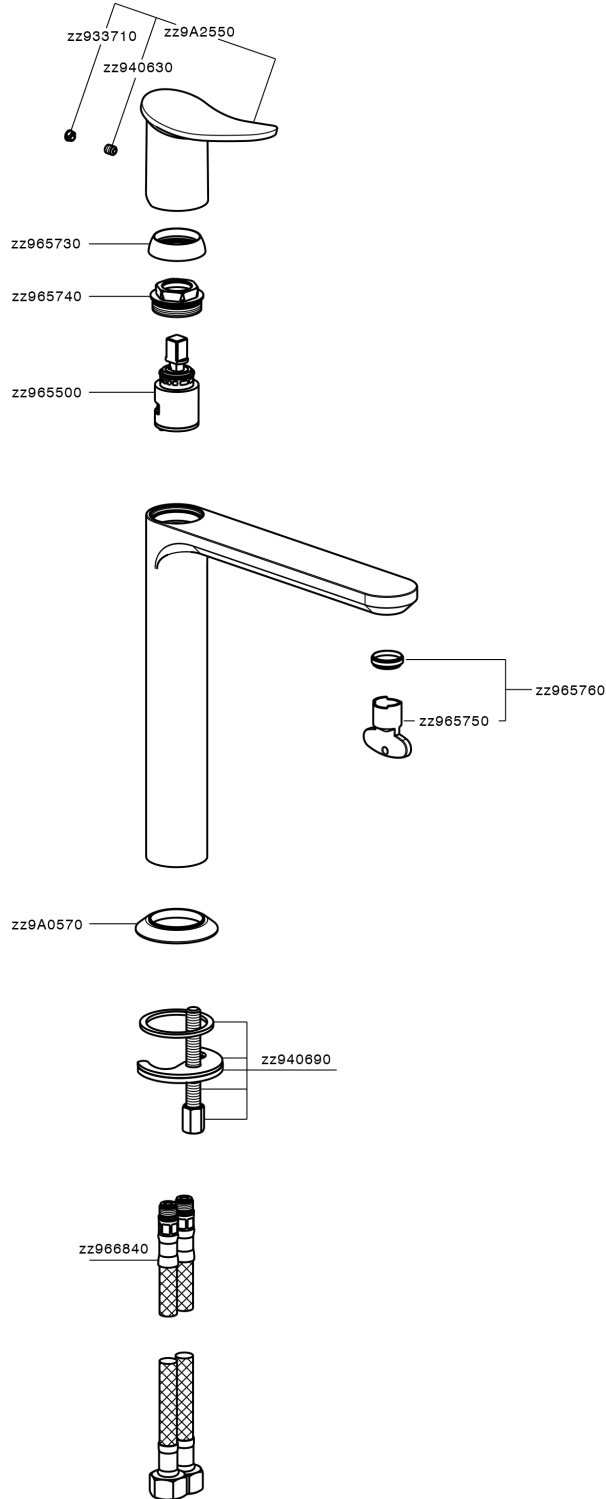

## Miscelatore monocomando lavabo alto HARLOCK\_HK003541

HK003541

<https://huberitalia.com/miscelatore-monocomando-lavabo-alto-harlock-hk003541>

2024-11-21