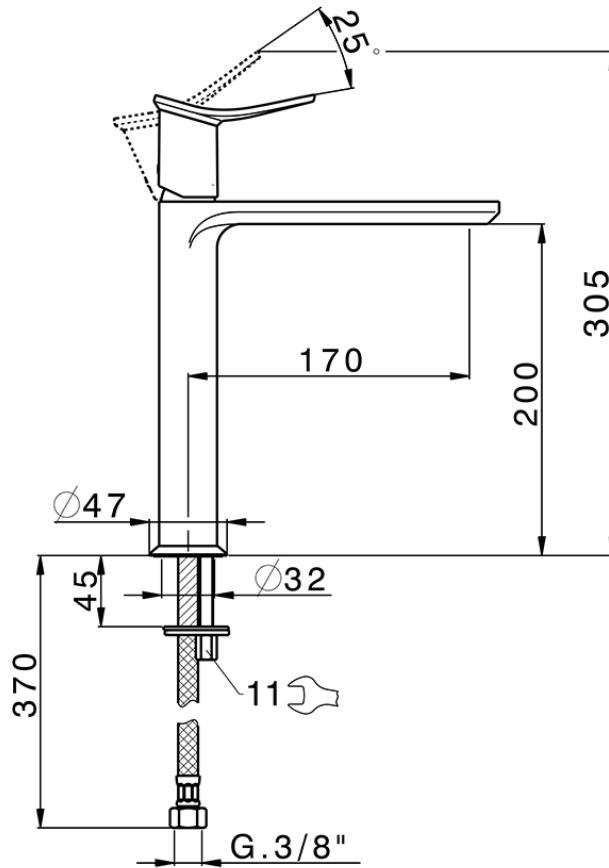

Miscelatore monocomando lavabo alto HARLOCK_HK003541

HK003541

<https://huberitalia.com/miscelatore-monocomando-lavabo-alto-harlock-hk003541>

2024-11-21