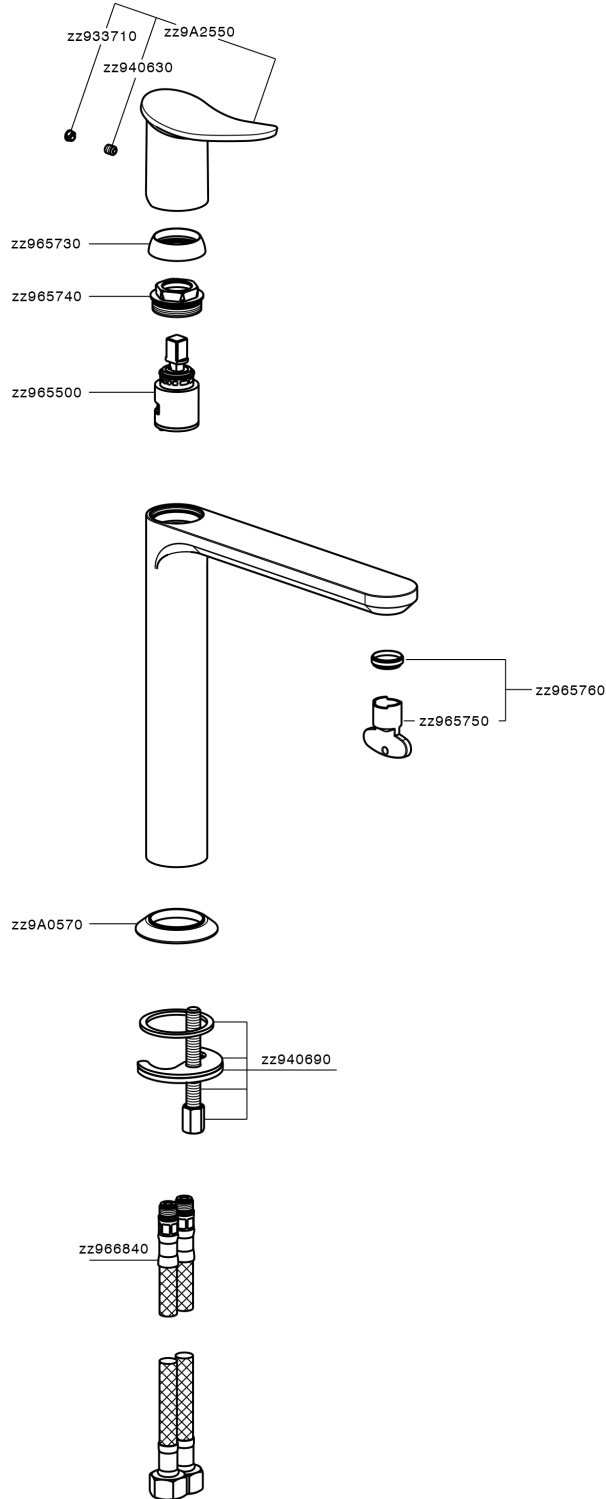

Miscelatore monocomando lavabo alto HARLOCK_HK003541

HK003541

<https://huberitalia.com/miscelatore-monocomando-lavabo-alto-harlock-hk003541>

2024-11-21