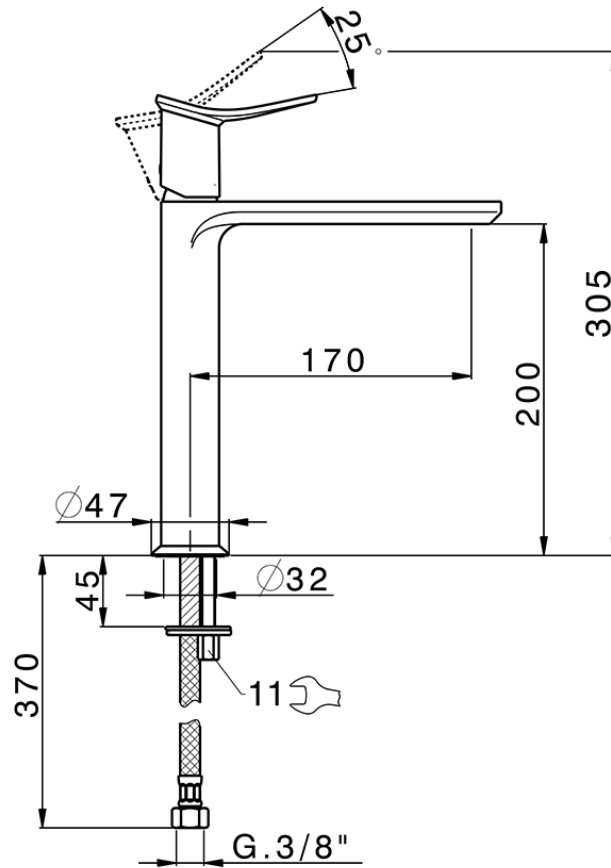

## Miscelatore monocomando lavabo alto HARLOCK\_HK003541

HK003541

<https://huberitalia.com/miscelatore-monocomando-lavabo-alto-harlock-hk003541>

2024-11-21