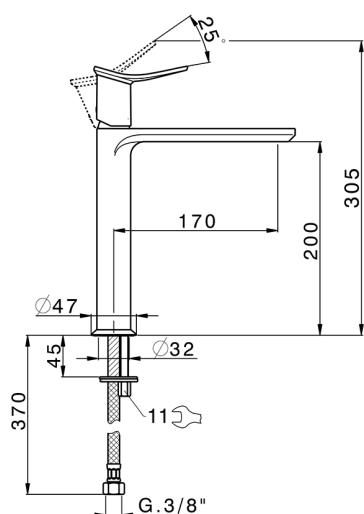

Miscelatore monocomando lavabo alto HARLOCK_HK003541

MODELLO **HK003541**

Miscelatore monocomando lavabo alto, senza scarico automatico, flex inox G.3/8"

FINITURE DISPONIBILI

-  **21** 21 Cromo
-  **2P** 2P Oro Rosa
-  **2Q** 2Q Black Titanium
-  **40** 40 Nero Opaco
-  **4Q** 4Q Bianco Opaco
-  **6T** 6T Cromo/Nero Opaco

CARATTERISTICHE

Ricambio Cartuccia **ZZ96550000**

Cartuccia Monocomando 25 mm

Miscelatore monocomando lavabo alto HARLOCK_HK003541

HK003541

<https://huberitalia.com/miscelatore-monocomando-lavabo-alto-harlock-hk003541>