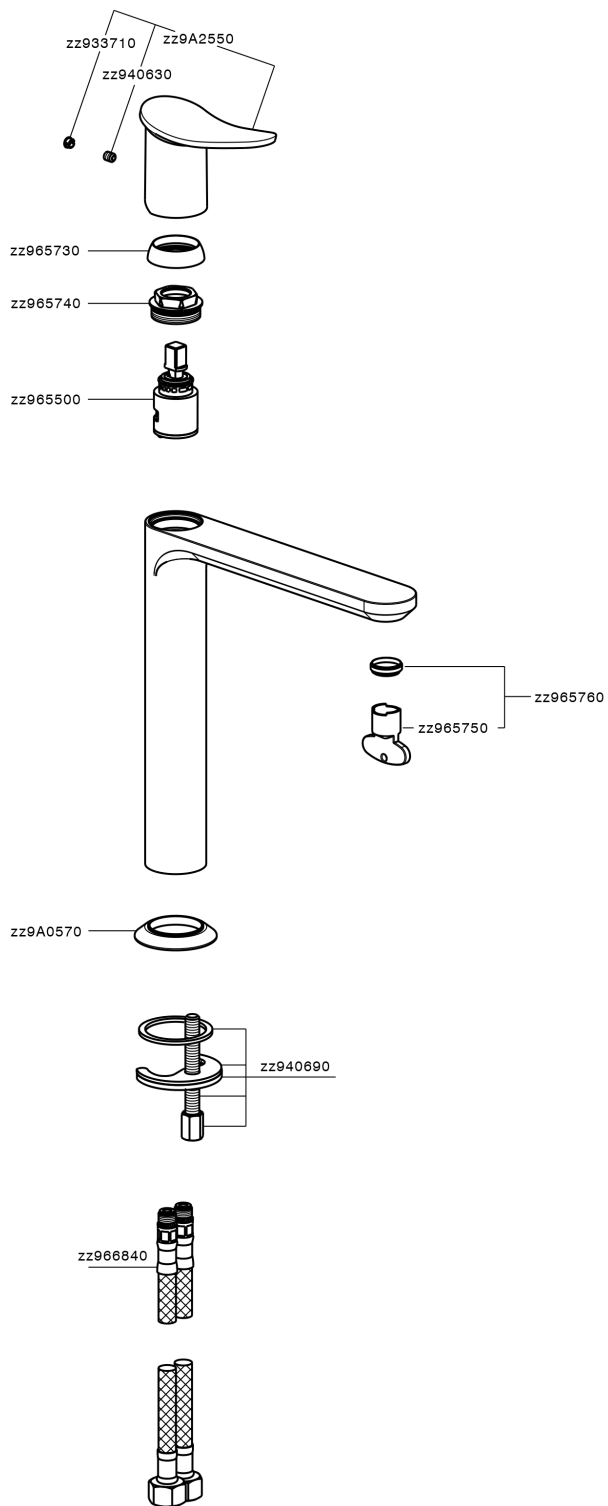

Miscelatore monocomando lavabo alto HARLOCK_HK003541

MODELLO **HK003541**

Miscelatore monocomando lavabo alto, senza scarico automatico, flex inox G.3/8"

FINITURE DISPONIBILI

-  **21** 21 Cromo
-  **2P** 2P Oro Rosa
-  **2Q** 2Q Black Titanium
-  **40** 40 Nero Opaco
-  **4Q** 4Q Bianco Opaco
-  **6T** 6T Cromo/Nero Opaco

CARATTERISTICHE

Ricambio Cartuccia **ZZ96550000**

Cartuccia Monocomando 25 mm

Miscelatore monocomando lavabo alto HARLOCK_HK003541

HK003541

<https://huberitalia.com/miscelatore-monocomando-lavabo-alto-harlock-hk003541>