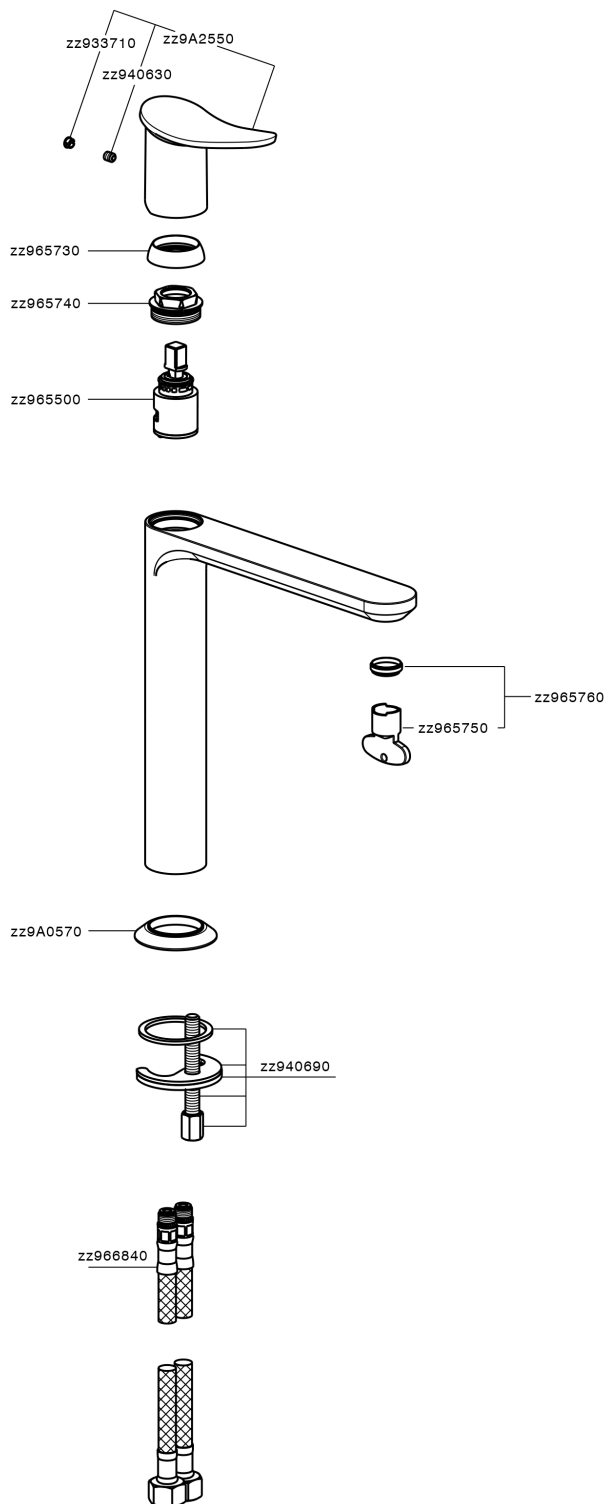

Miscelatore monocomando lavabo alto HARLOCK_HK003541

HK003541

<https://huberitalia.com/miscelatore-monocomando-lavabo-alto-harlock-hk003541>

2024-11-23