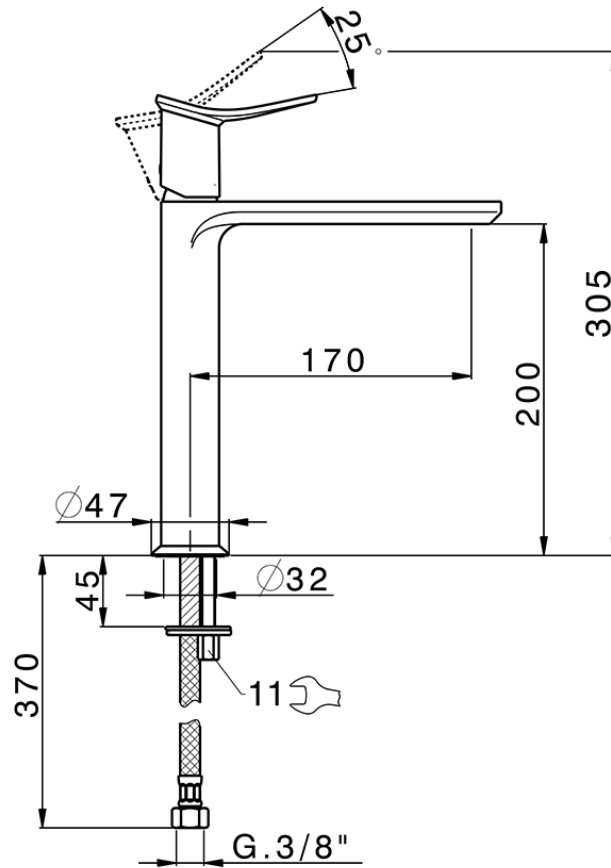

Miscelatore monocomando lavabo alto HARLOCK_HK003541

HK003541

<https://huberitalia.com/miscelatore-monocomando-lavabo-alto-harlock-hk003541>

2024-11-21