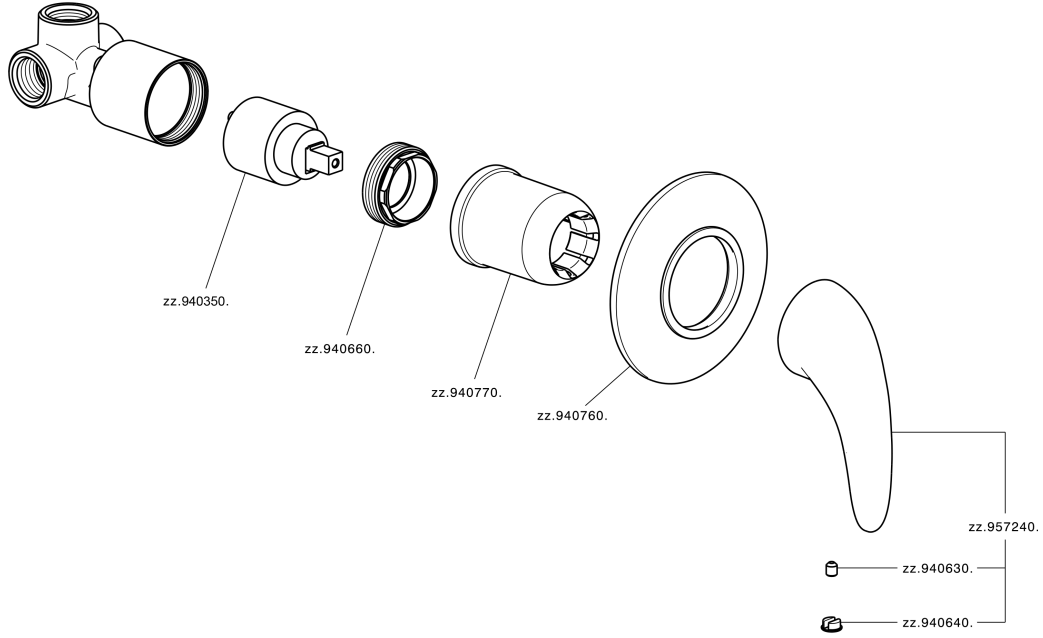

Miscelatore monocomando doccia incasso NORMA_NM000300

NM000300

<https://huberitalia.com/miscelatore-monocomando-doccia-incasso-norma-nm000300>

2024-11-23