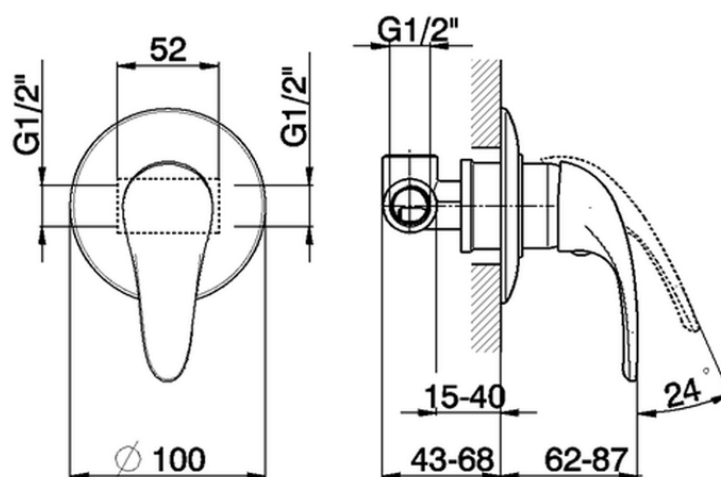

Miscelatore monocomando doccia incasso NORMA_NM000300

NM000300

<https://huberitalia.com/miscelatore-monocomando-doccia-incasso-norma-nm000300>

2024-11-23