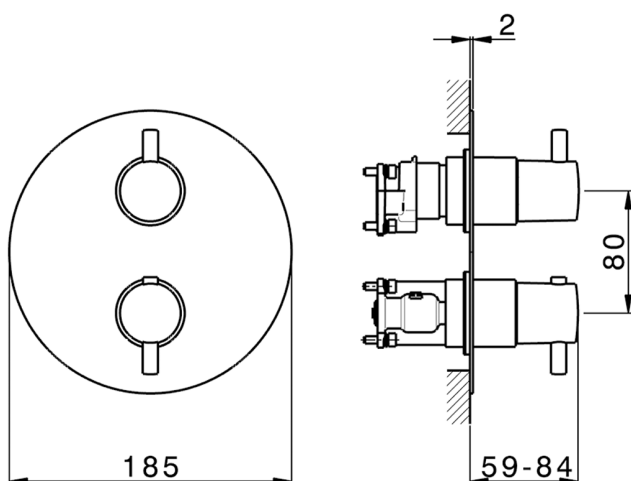

FINITURE DISPONIBILI

- **21** 21 Cromo
- **26** 26 Vecchio Rame
- **2F** 2F Nichel Spazzolato
- **2W** 2W Oro Spazzolato
- **40** 40 Nero Opaco
- **4Q** 4Q Bianco Opaco