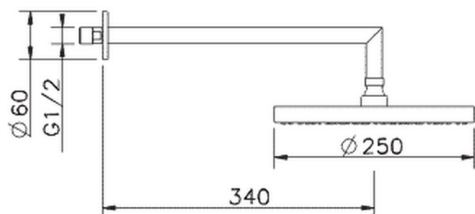

Braccio doccia con soffione Icon SHOWER_SS013300

MODELLO **SS013300**

Braccio doccia con soffione, soffione tondo D.250 mm in ABS, braccio doccia L.340 mm

FINITURE DISPONIBILI

CARATTERISTICHE

2025-02-22