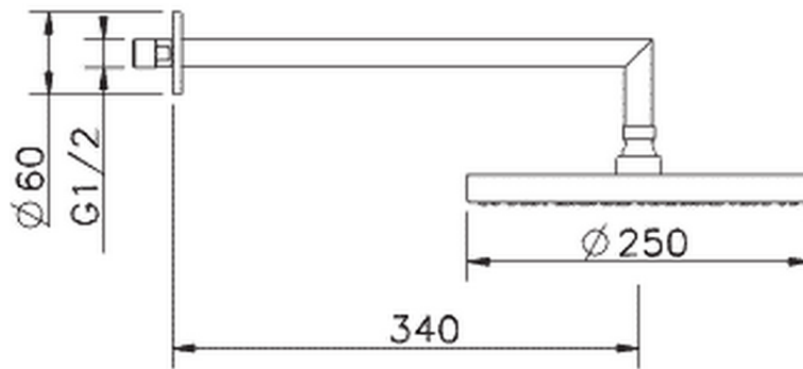

## Braccio doccia con soffione Icon SHOWER\_SS013300

SS013300

<https://www.huberitalia.com/braccio-doccia-con-soffione-icon-shower-ss013300>

2025-02-22