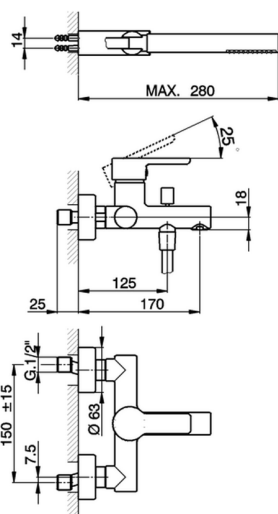

Miscelatore monocomando vasca completo SOFT_SF000120

MODELLO **SF000120**

Miscelatore monocomando vasca completo, supporto doccia snodato murale, doccia monogetto minimalista in ABS D.26 mm, flex Ottone 150 cm

FINITURE DISPONIBILI

CARATTERISTICHE

Ricambio Cartuccia **ZZ95435000**

Cartuccia Monocomando 35 mm

2024-12-22